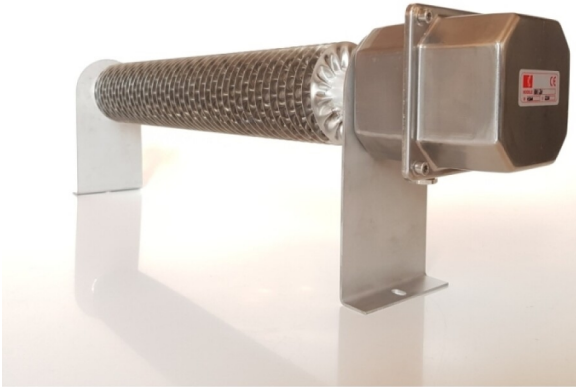

DIMPLEX
RIBI 30/23 INOX 3000W 3/230V
RADIATEURS À AILETTES
A0020389

PRIX CONSEILLÉ: 664,92 EUR

TVA incl. | Recupel/Bebat excl.

CARACTÉRISTIQUES TECHNIQUES

Dimensions	mm	195h x 2000l x 105p
Type		Acier inoxydable 304
Puissance	W	3000
Tension	V	3 x 230V
Thermostat Type		Par thermostat d'ambiance
Montage		Supports de sol inclus
Degré de protection		IP 66
Couleur		Gris inox
Extra Info		Grille de protection