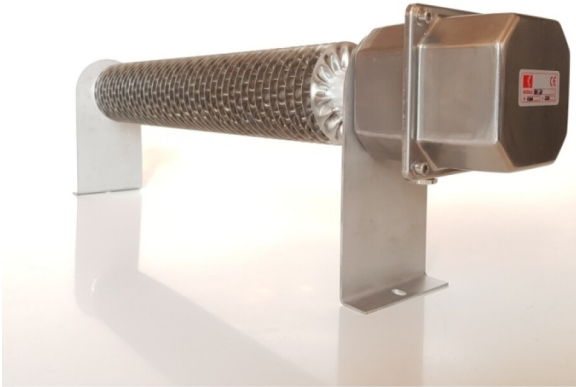

DIMPLEX
RIBI 30/21 INOX 3000W 1/230V
RIBBENBUISTRADIATOREN
A0020380

TECHNISCHE KENMERKEN

| | | |
|--------------------------|----|--------------------------|
| Afmetingen | mm | 195h x 2000b x 105d |
| Type | | Inox 304 |
| Vermogen | W | 3000 |
| Spanning | V | 230 |
| Thermostaat Type | | Via kamerthermostaat |
| Montage | | Vloersteunen meegeleverd |
| Beschermingsgraad | | IP66 |
| Kleur | | Inox grijs |
| Extra info | | Beschermrooster in optie |