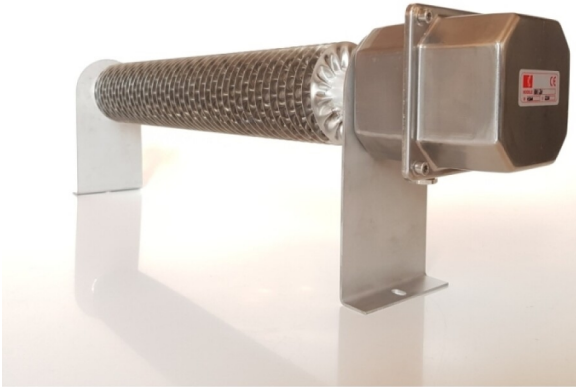

DIMPLEX
RIBI 11/21 INOX 1100W 1/230V
RIBBENBUISTRADIATOREN
A0020377

ADVIESPRIJS: 446,75 EUR

Incl. BTW | Excl. Recupel/Bebat

TECHNISCHE KENMERKEN

Afmetingen	mm	195h x 750b x 105d
Type		Inox 304
Vermogen	W	1100
Spanning	V	230
Thermostaat Type		Via kamerthermostaat
Montage		Vloersteunen meegeleverd
Beschermingsgraad		IP66
Kleur		Inox grijs
Extra info		Beschermrooster in optie