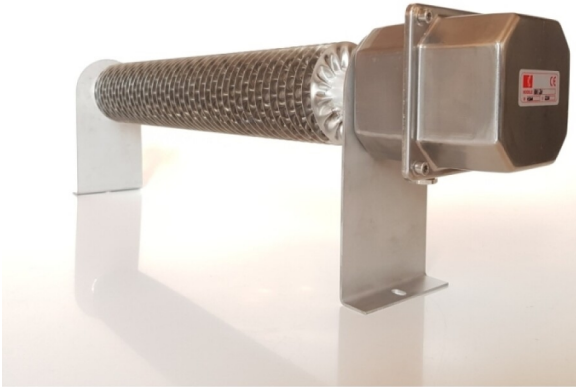

DIMPLEX
RIBI 11/21 INOX 1100W 1/230V
RIBBENBUISTRADIATOREN
A0020377

TECHNISCHE KENMERKEN

Afmetingen	mm	195h x 750b x 105d
Type		Inox 304
Vermogen	W	1100
Spanning	V	230
Thermostaat Type		Via kamerthermostaat
Montage		Vloersteunen meegeleverd
Beschermingsgraad		IP66
Kleur		Inox grijs
Extra info		Beschermrooster in optie