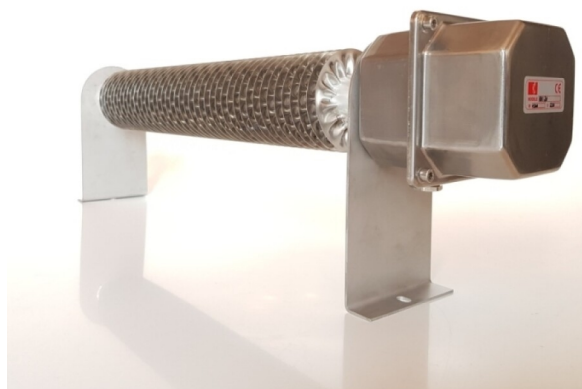

DIMPLEX
RIBI 7/21 INOX 700W 1/230V
RADIATEURS À AILETTES
A0020376

CARACTÉRISTIQUES TECHNIQUES

Dimensions	mm	195h x 500l x 105p
Type		Acier inoxydable 304
Puissance	W	700
Tension	V	230
Thermostat Type		Par thermostat d'ambiance
Montage		Supports de sol inclus
Degré de protection		IP 66
Couleur		Gris inox
Extra Info		Grille de protection