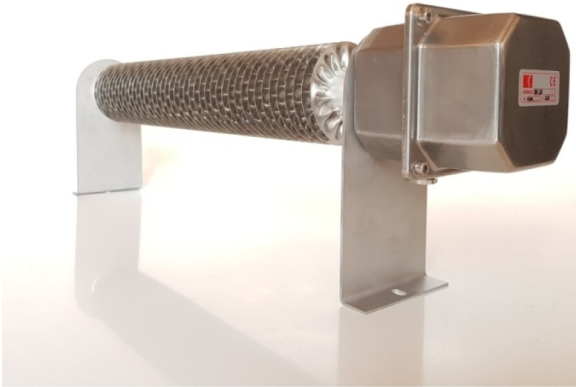

### RIBI 5/21 INOX 500W 1/230V

#### CARACTÉRISTIQUES TECHNIQUES

<b>Dimensions</b>	mm	195h x 500l x 105p
<b>Type</b>		Acier inoxydable 304
<b>Puissance</b>	W	500
<b>Tension</b>	V	230
<b>Thermostat Type</b>		Par thermostat d'ambiance
<b>Montage</b>		Supports de sol inclus
<b>Degré de protection</b>		IP 66
<b>Couleur</b>		Gris inox
<b>Extra Info</b>		Grille de protection