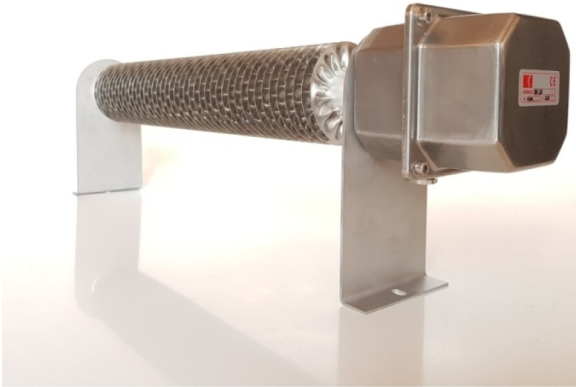

### RIBI 5/21 INOX 500W 1/230V

#### TECHNISCHE KENMERKEN

<b>Afmetingen</b>	mm	195h x 500b x 105d
<b>Type</b>		Inox 304
<b>Vermogen</b>	W	500
<b>Spanning</b>	V	230
<b>Thermostaat Type</b>		Via kamerthermostaat
<b>Montage</b>		Vloersteunen meegeleverd
<b>Beschermingsgraad</b>		IP66
<b>Kleur</b>		Inox grijs
<b>Extra info</b>		Beschermrooster in optie