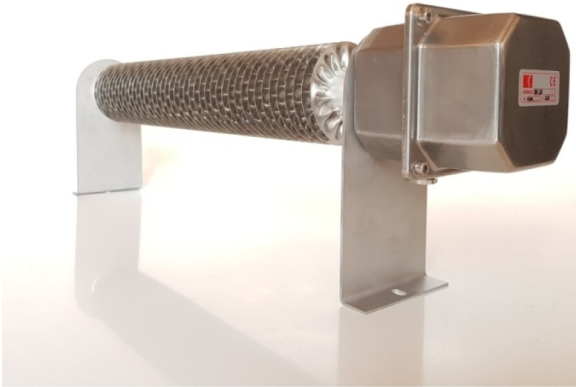

DIMPLEX

RIBI 5/21 INOX 500W 1/230V

RIBBENBUISTRADIATOREN

A0020375

ADVIESPRIJS: 429,34 EUR

Incl. BTW | Excl. Recupel/Bebat

TECHNISCHE KENMERKEN

Afmetingen	mm	195h x 500b x 105d
Type		Inox 304
Vermogen	W	500
Spanning	V	230
Thermostaat Type		Via kamerthermostaat
Montage		Vloersteunen meegeleverd
Beschermingsgraad		IP66
Kleur		Inox grijs
Extra info		Beschermrooster in optie