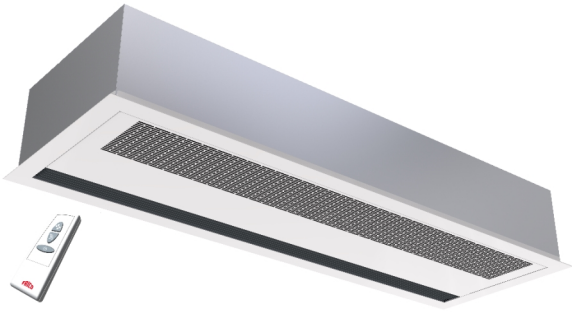

**FRICO**  
**AR3220CE16 48356**  
A ENCASTRER  
A0019652

**PRIX CONSEILLÉ: 6129,52 EUR**

TVA incl. | Recupel/Bebat excl.

CARACTÉRISTIQUES TECHNIQUES

Dimensions	mm	256h x 475p x 2078l
Poids	kg	59
Puissance	W	16000
Hauteur de la porte	m	3,2
Couleur		Blanc, grille en gris
Positions de puissance		3
Tension	V	400V3N
Intensité de courant	A	23,1
Commande		Sur appareil+télécommande
Degré de protection		IP 20
Débit d'air	m³/h	2100 2800 3900
Niveau sonore	dB(A)	44 50,5 60