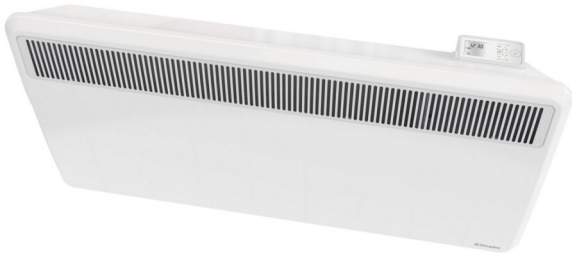

DIMPLEX
PLX 150E 376210
CONVECTEURS FIXE
A0017131

PLX 150E - CONVECTEUR FIXE - H:430 - B:690 - D:108

CARACTÉRISTIQUES TECHNIQUES

Dimensions	mm	430h x 690l x 108p
Poids	kg	6,1
Puissance	W	1500
Tension	V	230
Thermostat Type		Écran tactile électronique
Protection antigel (O/N)		Oui
Sécurité de surchauffage		Oui
Couleur		Blanc
Degré de protection		IP X4
Commande		En haut à droite
Minuterie/programmation		Programme hebdomadaire
Interrupteur de position		On/Off
Cordon avec/sans fiche		Cordon sans fiche