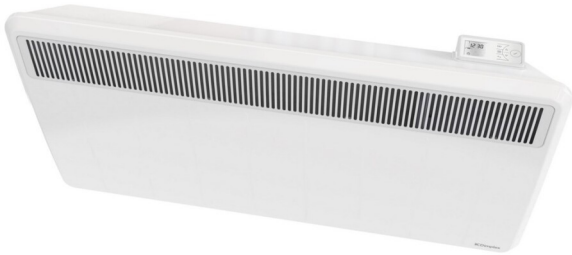

### PLX 050E 376180

VASTE CONVECTOREN

A0017129

PLX 050E - CONVECTOR VAST - H:430 - B:450 - D:108

#### TECHNISCHE KENMERKEN

<b>Afmetingen</b>	mm	430h x 450b x 108d
<b>Netto gewicht</b>	kg	4,6
<b>Vermogen</b>	W	500
<b>Spanning</b>	V	230
<b>Thermostaat Type</b>		Elektronisch touchscreen
<b>Vorstbeveiligingsstand (J/N)</b>		Ja
<b>Overhittings beveiliging (J/N)</b>		Ja
<b>Kleur</b>		Wit
<b>Beschermingsgraad</b>		IP X4
<b>Bediening</b>		Bovenaan rechts
<b>Timer/programmatie</b>		Weekprogrammatie
<b>Standenschakelaar</b>		Aan/Uit
<b>Snoer met/zonder stekker</b>		Snoer zonder stekker

Open raam detectie en Adaptive Start  
Kinderslot: PIN code