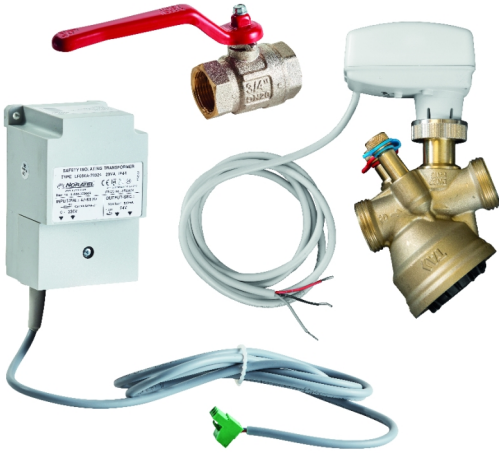

**FRICO**

**VLP15LF 79375**

ACCESSOIRES POUR RIDEAUX D'AIR

A0015917

**PRIX CONSEILLÉ: 765,58 EUR**

TVA incl. | Recupel/Bebat excl.

### CARACTÉRISTIQUES TECHNIQUES

Système de soupape indépendant de la pression  
modulable

DN15

Système composé de:

- VKF15LF: jeu de vannes

TAC15LF soupape de commande et de réglage  
indépendante de la pression

plage de débit 0,012 -0,068 l/s

AV15 vanne d'arrêt