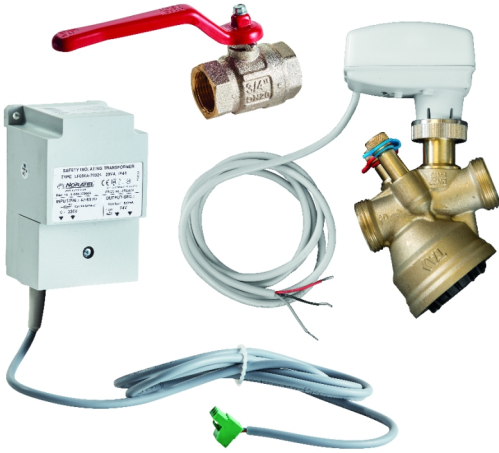

**FRICO**

**VLP15LF 79375**

TOEBEHOREN VOOR LUCHTGORDIJNEN

A0015917

**ADVIESPRIJS: 765,58 EUR**

Incl. BTW | Excl. Recupel/Bebat

### TECHNISCHE KENMERKEN

Drukonafhankelijk kleppensysteem modulerend  
DN15

Systeem bestaande uit:

- VKF15LF: kleppenset
- TAC15LF drukonafhankelijke regeling en stelklep  
stroombereik 0,012-0,068 l/s
- AV15 afsluitklep
- SDM24: modulerend magneetventiel warmtetoevoer
- ST2304: 24V transfo voor 1-7 aandrijvingen