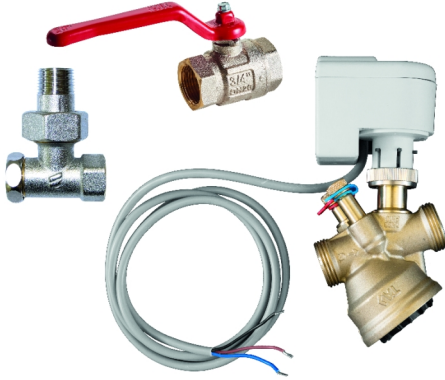

**FRICO**

**VLSP25 79382**

TOEBEHOREN VOOR LUCHTGORDIJNEN

A0015915

**ADVIESPRIJS: 926,91 EUR**

Incl. BTW | Excl. Recupel/Bebat

### TECHNISCHE KENMERKEN

Drukafhankelijk kleppensysteem aan/uit  
DN25

Systeem bestaande uit:

- VKF25: kleppenset  
TAC20 drukafhankelijke regeling en stelklep  
stroombereik 0,103-0,597 l/s  
AV25 afsluitklep
- SD230: magneetventiel stuurt warmtetoevoer
- BPV10: voetventiel zorgt voor een continue  
kleine watertoevoer (vorstbeveiliging)