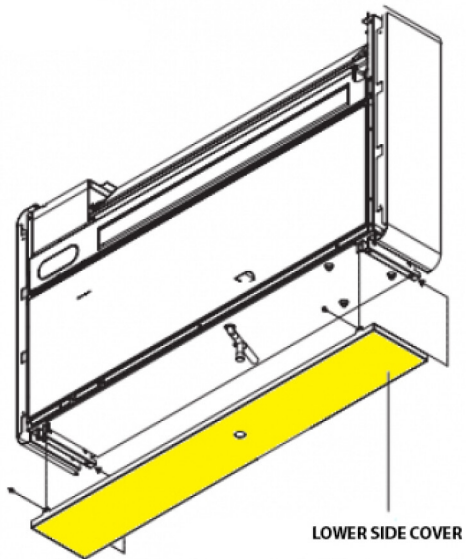

INNOVA

BODEMPLAAT GB0737II

VASTE AIRCO ZONDER BUITENUNIT

A0012301

TECHNISCHE KENMERKEN

Bodemplaat voor Aircoheater 2.0 Z
Afwerking bij plaatsing hoog aan de muur