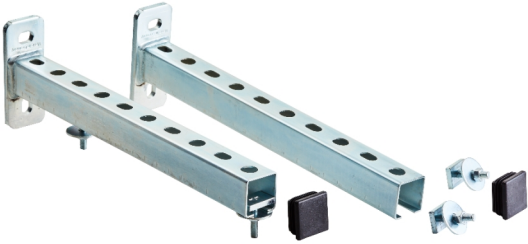

FRICO

PA34WB20 18045

ACCESSOIRES POUR RIDEAUX D'AIR

A0011013

CARACTÉRISTIQUES TECHNIQUES

Consoles de montage pour appareils 2m
Types PA3500/4200
3 pièces