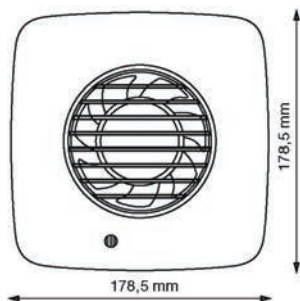

LV100 (vierkant)

LV100 (rond)

Muurdoorvoerset omvat

De Simply Silent™ LV100 (laagvoltage-model) is specifiek ontworpen voor een veilige montage in of boven de plaats waar het meeste vocht komt. Deze modellen zijn identiek aan de Simply Silent™ DX100, maar zijn extra uitgerust met een 12V SELV transformator die zich buiten het bereik van de douchende of badende personen bevindt.

Met zoveel mogelijkheden is de Simply Silent™ LV100 geschikt voor vele toepassingen.

- Keuze uit rond of vierkant model.
- Voor muur- of plafondmontage.
- Diameter buis : 100 mm.

Technische kenmerken

Type	BC-nr.	Design	Debiet in m³/u	Vermogen in W	Geluidsniveau in dBA (3m)	Beschermingsgraad	Extra functies
Low Volt met set wandbuis en buitenrooster, inclusief transfo 12 V							
LV100S	A0009846	vierkant	54/76	7,4/8,4	22/34	IPX4	
LV100TS	A0009847	vierkant	54/76	7,4/8,4	22/34	IPX4	Timer
LV100PS	A0009848	vierkant	54/76	7,4/8,4	22/34	IPX4	Trekkoord
LV100HTS	A0009849	vierkant	54/76	7,4/8,4	22/34	IPX4	Hygrostaat + timer
LV100HPTS	A0009850	vierkant	54/76	7,4/8,4	22/34	IPX4	Hygrostaat + timer + trekkoord
LV100PIRS	A0009851	vierkant	54/76	7,4/8,4	22/34	IPX4	Infraroodsensor beweging
LV100R	A0009852	rond	54/76	7,4/8,4	22/34	IPX4	
LV100PR	A0009853	rond	54/76	7,4/8,4	22/34	IPX4	Trekkoord
LV100HPTR	A0009854	rond	54/76	7,4/8,4	22/34	IPX4	Hygrostaat + timer + trekkoord