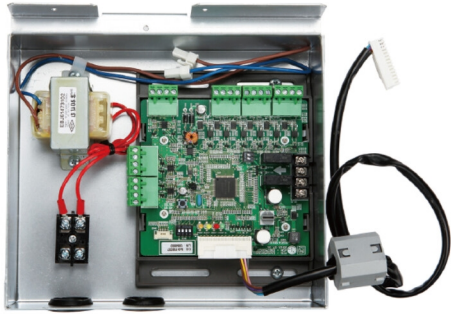

LG AIRCO
PWFCKN000
DRYCONTACT
A0009040

TECHNISCHE KENMERKEN