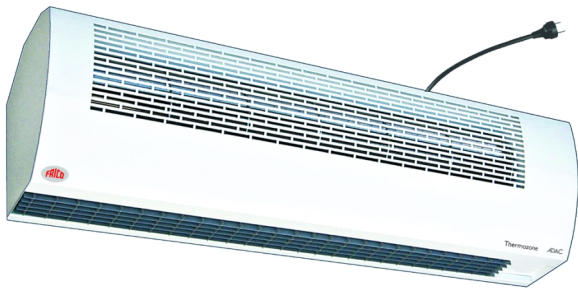

# FRICO

### CARACTÉRISTIQUES TECHNIQUES

Dimensions	mm	240h x 900p x 220l
Poids	kg	13
Hauteur de la porte	m	2,5
Couleur		RAL9016 Blanc trafic
Interrupteur de position		Non
Tension	V	230
Intensité de courant	A	0,5
Commande		En option ADACR
Degré de protection		IP 21
Débit d'air	m³/h	800 1150
Niveau sonore	dB(A)	43 54