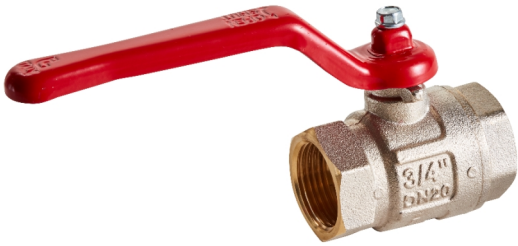

**FRICO**

**AV25 AFSLUITKRAAN 10020**

TOEBEHOREN VOOR LUCHTGORDIJNEN

A0005222

TECHNISCHE KENMERKEN

Afsluitklep  
DN25