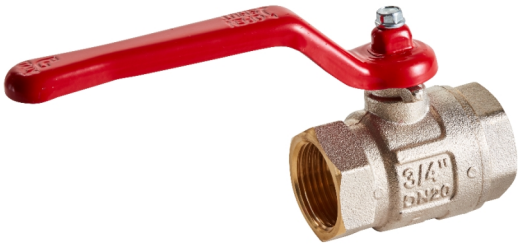

**FRICO**

**AV25 AFSLUITKRAAN 10020**

TOEBEHOREN VOOR LUCHTGORDIJNEN

A0005222

**ADVIESPRIJS: 61,96 EUR**

Incl. BTW | Excl. Recupel/Bebat

TECHNISCHE KENMERKEN

Afsluitklep  
DN25