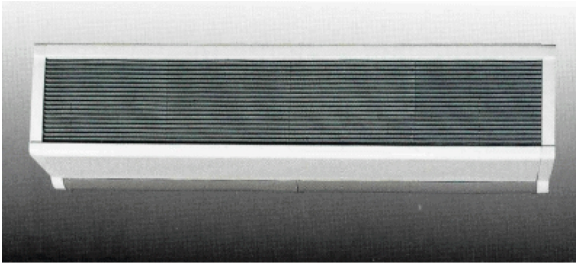

DIMPLEX

CAB15A

EN SAILLIE

A0001500

PRIX CONSEILLÉ: 1120,31 EUR

TVA incl. | Recupel/Bebat excl.

CARACTÉRISTIQUES TECHNIQUES

Dimensions	mm	262h x 1557p x 316l
Poids	kg	21,5
Puissance	W	120
Hauteur de la porte	m	2
Couleur		Blanc
Positions de puissance		1
Tension	V	230
Commande		Inclus
Débit d'air	m ³ /h	1800

Montage au mur ou au plafond.

CABC5 unité de commande incl.dans l'emballage.