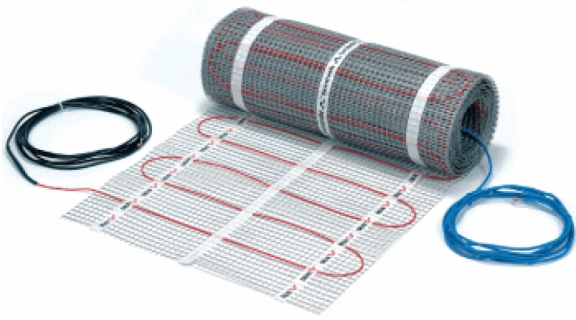

**DEVI**

**DEVIHEAT 150S/1050W 140F0339**

OP DE CHAPE

A0001270

**ADVIESPRIJS: 400,58 EUR**

Incl. BTW | Excl. Recupel/Bebat

#### TECHNISCHE KENMERKEN

<b>Afmetingen</b>	mm	500b x 14000l
<b>Soort</b>		Met veiligheidsomvlechting
<b>Plaatsing</b>		Op chape in egalisatie
<b>Vermogen</b>	W/m <sup>2</sup>	150
<b>Aansluitwaarde</b>	W	1050
<b>Spanning</b>	V	230
<b>Oppervlakte in m<sup>2</sup></b>	m <sup>2</sup>	7
<b>Koud eind per mat</b>		4 m aan elk uiteinde
<b>Extra info</b>		Minimum 7mm egalisé