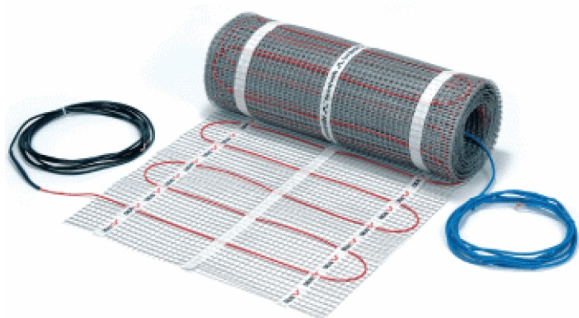

DEVI

DEVIHEAT 150S/150W 140F0329

OP DE CHAPE

A0001261

TECHNISCHE KENMERKEN

Afmetingen	mm	500b x 2000l
Soort		Met veiligheidsomvlechting
Plaatsing		Op chape in egalisatie
Vermogen	W/m ²	150
Aansluitwaarde	W	150
Spanning	V	230
Oppervlakte in m²	m ²	1
Koud eind per mat		4 m aan elk uiteinde
Extra info		Minimum 7mm egalisé