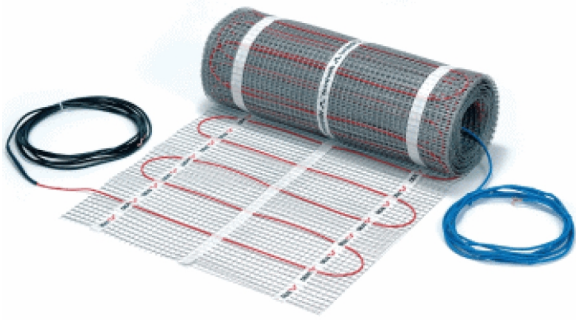

**DEVI**

**DEVIHEAT 150S/75W 140F0328**

OP DE CHAPE

A0001260

### TECHNISCHE KENMERKEN

<b>Afmetingen</b>	mm	500b x 1000l
<b>Soort</b>		Met veiligheidsomvlechting
<b>Plaatsing</b>		Op chape in egalisatie
<b>Vermogen</b>	W/m <sup>2</sup>	150
<b>Aansluitwaarde</b>	W	75
<b>Spanning</b>	V	230
<b>Oppervlakte in m<sup>2</sup></b>	m <sup>2</sup>	0,5
<b>Koud eind per mat</b>		4 m aan elk uiteinde
<b>Extra info</b>		Minimum 7mm egalisé