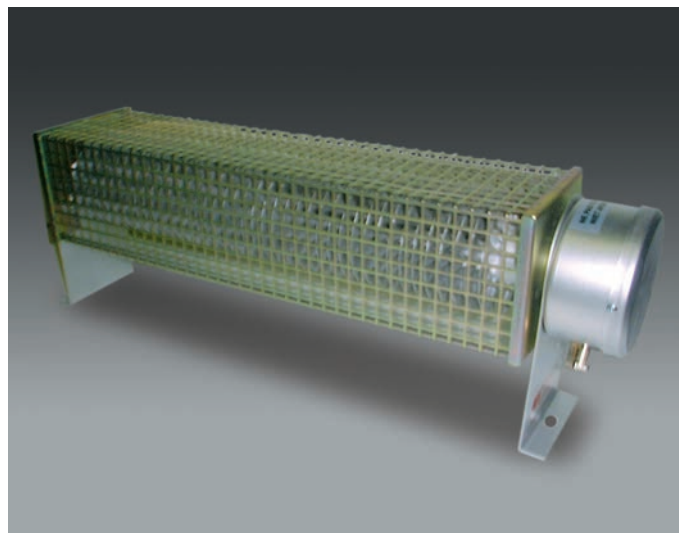

## RIB

Het centrale gedeelte van een ribbenbuisradiator bestaat uit een stapelweerstand, die zich in een stalen buis bevindt. Over de buis bevinden zich dwarsgeplaatste lamellen, die een snellere warmte-afgifte mogelijk maken. Deze toestellen worden vooral geïnstalleerd in grote ruimtes zoals kleedkamers, een garage,...

### Vermogens

De ribbenbuisradiatoren bestaan in vermogens van 750 W tot 6000 W. Op de standaard uitvoeringen tot 3000 W kan in monofasige versie een thermostaat op het toestel geplaatst worden. Andere toestellen kunnen aangesloten worden op een ruimtethermostaat.

## Bescheragrooster

### Beschermingsgraad

Standaardversie : IP40.  
Waterdichte blauw verzinkte versie : IP64.  
Verschillende uitvoeringen mogelijk op bestelling.

- Achtervoegsel G : blauw verzinkt.
- Achtervoegsel D : dubbel element.
- Achtervoegsel DG : dubbel en blauw verzinkt.
- Achtervoegsel WG : waterdicht en blauw verzinkt.
- Achtervoegsel DWG : dubbel, waterdicht en blauw verzinkt.