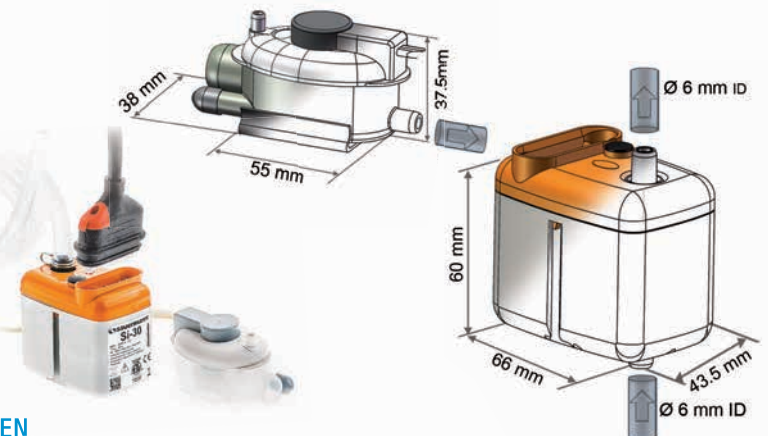

- Geluidsniveau: < 20dBA
- Zeer betrouwbaar
- Hoge capaciteit
- Energiebesparend
- Met zelfborgende connector kabel

MONTAGE

De niveauschakelaar wordt aan de condensafvoer van de airconditioning binnenunit aangesloten. De pomp wordt met de vibreringsdempende houder gemonteerd aan de wand, aan leidingen of hangend aan het plafond.