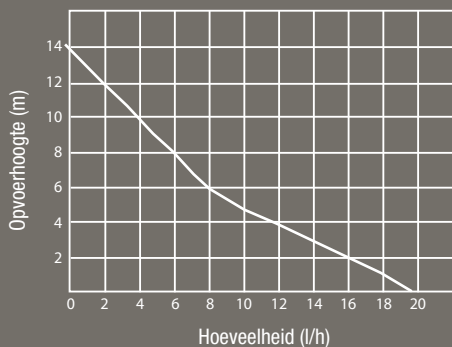

MONTAGE Kan zowel aan de linker als aan de rechteronderzijde gemonteerd worden. Met het beluchtingsventiel eenvoudige aansluitbaar op de afvoerleiding.

OPTIONELE TOEBEHOREN

Transparante pvc-slang
SI-PVC-50