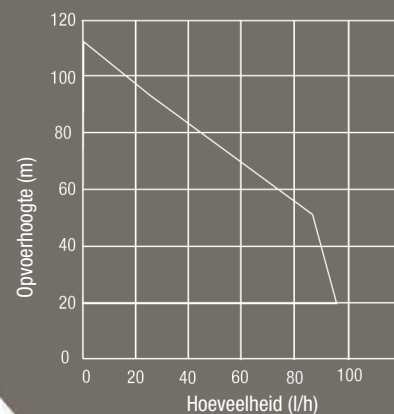

SI-2052 Centrifugaalpompe voor cassette plafondunits

sauermann®

8000

Art.nr.: A0007145

voor airconditioners tot 20 kW

STANDAARD CENTRIFUGAALPOMP

- → Compatible met de bekendste merken
- → Stil
- → Kleine afmetingen
- → Voedingskabel voor verbinding

Cassetteunit
Plafondunits
Kanaalunits

TECHNISCHE GEGEVENS

Max. hoeveelheid	70 l/h
Max. opvoerhoogte	0,95 m
Geluidsniveau op 1 m	≤ 30 dBA
Aansluitspanning	230 V - 50/60 Hz - 14 W
Schakelpunt	in: 16 mm, uit: 11 mm alarm 19 mm
Zekerheidscontact	NC 50VA ohmse last 250V
Oververhittingsbeveiliging	door impedantie
Alarmschakelpunt	18 mm
Zekerheidsnormen	CE
RoHS, WEEE	Conform richtlijnen

Afmetingen in mm	lengte	breedte	hoogte
Pomp	88	75	94

DE COMPLETE KIT BESTAAT UIT:

Centrifugaalpompe met montagebeugel, 85 cm stroomkabel met dichte stekerverbinding (naar de pompe), 1 traps-vlotterschakelaar DET01550 voor de alarmschakeling.