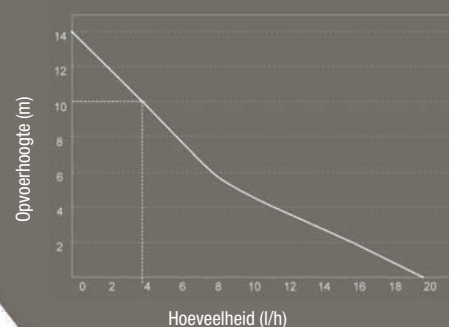

OPTIONELE TOEBEHOREN

Transparante pvc-slang
SI-PVC-50

SI-ACC00919 Zelfdichtende
afvoerpluggen