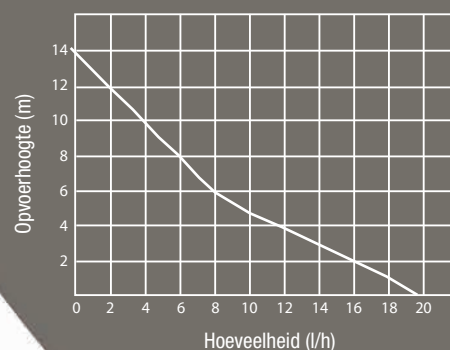

TECHNISCHE GEGEVENS

Max. hoeveelheid	20 l/h
Max. aanzuighoogte	3 m
Max. opvoerhoogte	10 m (= 4 l/h)
Geluidsniveau op 1 m	19 dBA
Aansluitspanning	230 V - 50/60 Hz - 15 W
Schakelpunt	in: 16 mm; uit: 11 mm alarm 19 mm
Zekerheidscontact	NC 6A ohmse last 250V
Oververhittingsbeveiliging	115°C (automatische reset)
Protectie klasse	IP X2
Zekerheidsnormen	CE en EAC
RoHS, WEEE	Conform richtlijnen