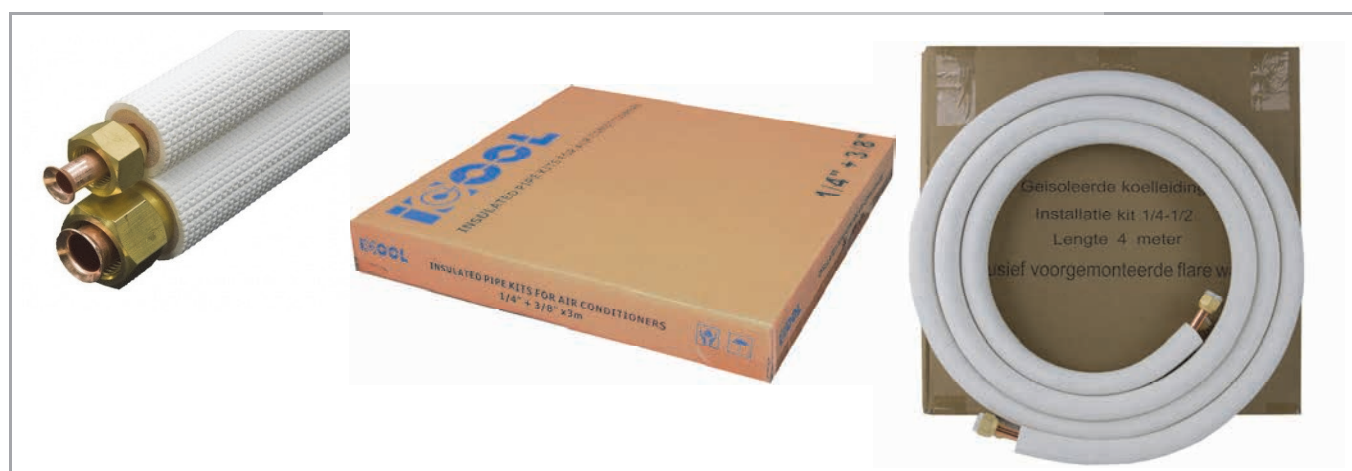

Koelleiding installatiekits op lengte inclusief flarewartels

6700

Artikel	Artikelnr.	Omschrijving
KIT-0203-3	A0021747	Installatiekit 1/4-3/8 inclusief flarewartels lengte 3 meter
KIT-0203-4	A0006935	Installatiekit 1/4-3/8 inclusief flarewartels lengte 4 meter
KIT-0203-5	A0021748	Installatiekit 1/4-3/8 inclusief flarewartels lengte 5 meter
KIT-0203-6	A0006936	Installatiekit 1/4-3/8 inclusief flarewartels lengte 6 meter
KIT-0203-8	A0006937	Installatiekit 1/4-3/8 inclusief flarewartels lengte 8 meter
KIT-0203-10	A0006938	Installatiekit 1/4-3/8 inclusief flarewartels lengte 10 meter

Artikel	Artikelnr.	Omschrijving
KIT-0204-4	A0006939	Installatiekit 1/4-1/2 inclusief flarewartels lengte 4 meter
KIT-0204-6	A0006940	Installatiekit 1/4-1/2 inclusief flarewartels lengte 6 meter
KIT-0204-8	A0006941	Installatiekit 1/4-1/2 inclusief flarewartels lengte 8 meter
KIT-0204-10	A0006942	Installatiekit 1/4-1/2 inclusief flarewartels lengte 10 meter