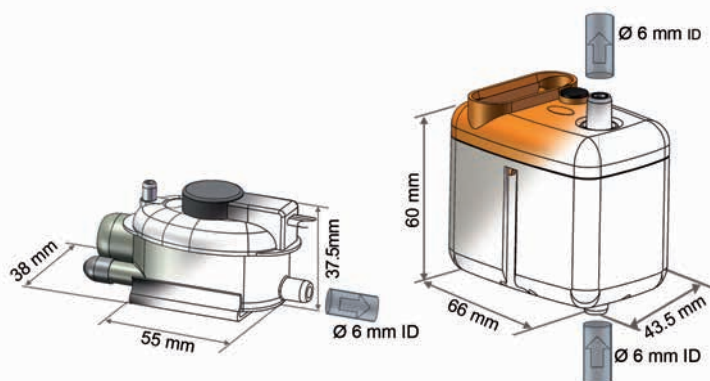

DE COMPLETE KIT BESTAAT UIT:

Pomp SI-33 – vibratiedempende houder – 1,5 m plug-in aansluitkabel: 2 aders voor stroomvoorziening en 2 aders voor zekerheidscontact NC – 6 kabelbinders, 2,5 x 100 mm – niveauschakelaar SI2958 – montageset voor niveauschakelaar – 90° bocht binnen-Ø 15 mm x 60 mm, ontluichtingslangetje binnen-Ø 4 mm x 75 mm, bevestigingsplaat zelfklevend