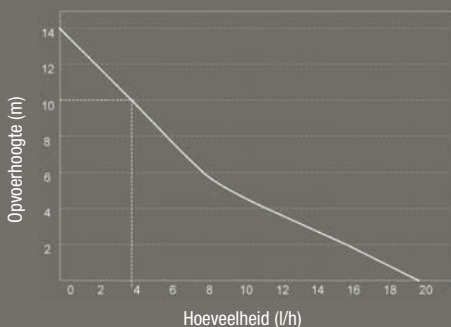

OPTIONELE TOEBEHOREN

- Transparante pvc-slang SI-PVC-50
- SI-ACC00919 Zelfdichtende afvoerpluggen
- SI-ACC00922 Hulpstuk om sifonwerking te verhinderen

DE COMPLETE KIT BESTAAT UIT:

Pomp SI-30 – vibratiedempende houder – 1,5 m plug-in aansluitkabel : 2 aders voor stroomvoorziening en 2 aders voor zekerheidscontact NC – 6 kabelbinders, 2,5 x 100 mm – niveauschakelaar SI2958 – montageset voor niveauschakelaar – 90° bocht in-Ø 15 mm x 60 mm, ontluuchtingslangetje binnen-Ø 4 mm x 75 mm, bevestigingsplaat zelfklevend