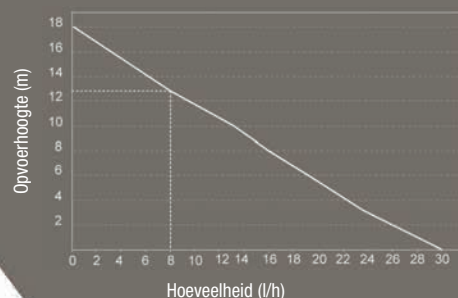

TECHNISCHE GEGEVENS

Max. hoeveelheid	30 l/h
Max. aanzuighoogte	4 m
Max. opvoerhoogte	13 m (= 8 l/h)
Geluidsniveau op 1 m	34 dBA
Aansluitspanning	230 V - 50/60 Hz - 21 W
Schakelpunt	in: 16 mm, uit: 11 mm alarm 19 mm
Zekerheidscontact	NC 8A ohmse last 250V
Oververhittingsbeveiliging	90°C (automatische reset)
Protectie klasse	IP20
Zekerheidsnormen	CE
RoHS, WEEE	Conform richtlijnen