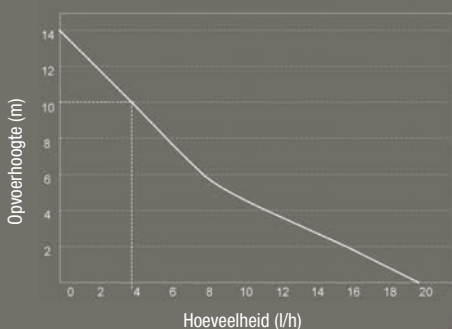

SI-27 Mini condenswaterpomp

Art.nr.: A0020435

voor airconditioners tot 20 kW

BEWEZEN BETROUWBAARHEID

Wandunits
Plafondunits
Kanaalunits

TECHNISCHE GEGEVENS

Max. hoeveelheid	20 l/h
Max. aanzuighoogte	3 m
Max. opvoerhoogte	10 m (= 4 l/h)
Geluidsniveau op 1 m	20 dBA
Aansluitspanning	230 V - 50/60 Hz - 18 W
Schakelpunt	in: 16 mm, uit: 11 mm alarm 19 mm
Zekerheidscontact	NC 8A ohmse last 250V
Oververhittingsbeveiliging	115°C
Protectie klasse	IP20
Zekerheidsnormen	CE
RoHS, WEEE	Conform richtlijnen