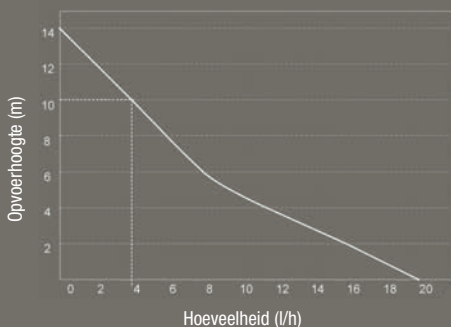

OPTIONELE TOEBEHOREN

Transparante pvc-slang
SI-PVC-50

DE COMPLETE KIT BESTAAT UIT:

Pomp SI-10 VER2 – vibratiedempende houder – 1,5 m plug-in aansluitkabel : 2 aders voor stroomvoorziening en 2 aders voor zekerheidscontact NC – 90° bocht in-Ø 15 mm x 60 mm, ontluftings-slangetje binnen-Ø 4 mm x 75 mm.