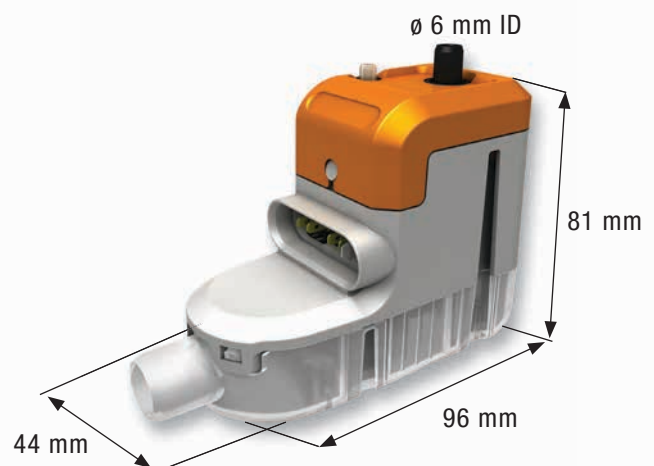

MONTAGE Aansluiting direct bij de uitgang van de condensuitlaat. Bevestiging aan de wand of aan de leidingen is mogelijk.

OPTIONELE TOEBEHOREN

Transparante pvc-slang
SI-PVC-50

DE COMPLETE KIT BESTAAT UIT: