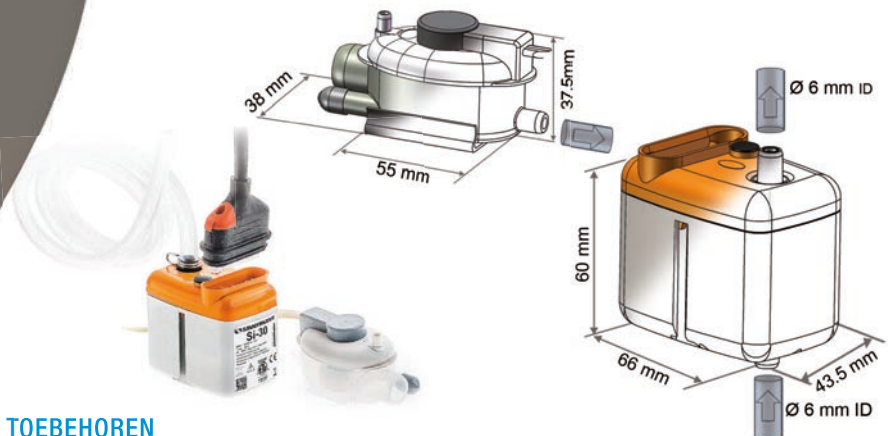

- > Geluidsniveau: < 20dBA
- > Zeer betrouwbaar
- > Hoge capaciteit
- > Energiebesparend
- > Met zelfborgende connector kabel

MONTAGE

De niveauschakelaar wordt aan de condensafvoer van de airconditioning binnenunit aangesloten. De pomp wordt met de vibreringsdempende houder gemonteerd aan de wand, aan leidingen of hangend aan het plafond.