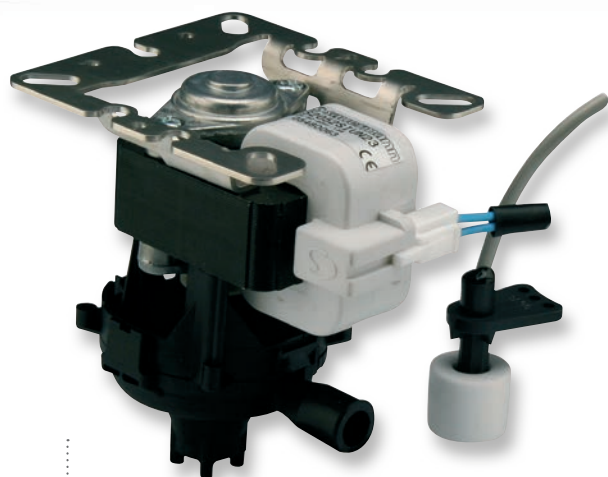

SI-2052 Centrifugaalpomp voor cassette plafondunits

sauermann®

8000

Art.nr.: A0007145

voor airconditioners tot 20 kW

STANDAARD CENTRIFUGAALPOMP

- Compatible met de bekendste merken
- Stil
- Kleine afmetingen
- Voedingskabel voor verbinding

Afmetingen in mm	lengte	breedte	hoogte
Pomp	88	75	94

DE COMPLETE KIT BESTAAT UIT:

Centrifugaalpomp met montagebeugel, 85 cm stroomkabel met dichte stekerverbinding (naar de pomp), 1 traps-vlotterschakelaar DET01550 voor de alarmschakeling.