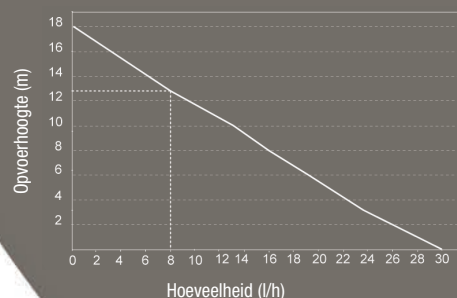

TECHNISCHE GEGEVENS

Max. hoeveelheid	30 l/h
Max. aanzuighoogte	4 m
Max. opvoerhoogte	13 m (= 8 l/h)
Geluidsniveau op 1 m	34 dBA
Aansluitspanning	230 V - 50/60 Hz - 21 W
Schakelpunt	in: 16 mm, uit: 11 mm alarm 19 mm
Zekerheidscontact	NC 8A ohmse last 250V
Oververhittingsbeveiliging	90°C (automatische reset)
Protectie klasse	IP20
Zekerheidsnormen	CE
RoHS, WEEE	Conform richtlijnen