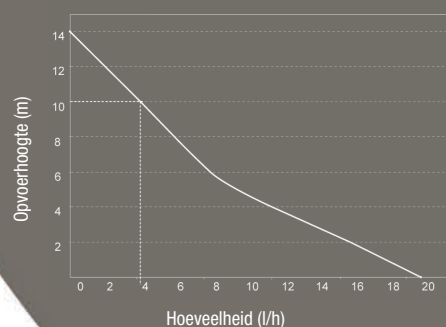

OPTIONELE TOEBEHOREN

Transparante pvc-slang
SI-PVC-50

SI-ACC00919 Zelfdichtende
afvoerpluggen

TECHNISCHE GEGEVENS

Max. hoeveelheid	20 l/h
Max. opvoerhoogte	10 m (= 4 l/h)
Geluidsniveau op 1 m	22 dBA
Aansluitspanning	230 V - 50/60 Hz - 14 W
Schakelpunt	in: 18 mm, uit: 12 mm alarm 21 mm
Zekerheidscontact	NC 8A ohmse last 250V
Oververhittingsbeveiliging	115°C (automatische reset)
Protectie klasse	IPX4
Zekerheidsnormen	CE
RoHS, WEEE	Conform richtlijnen