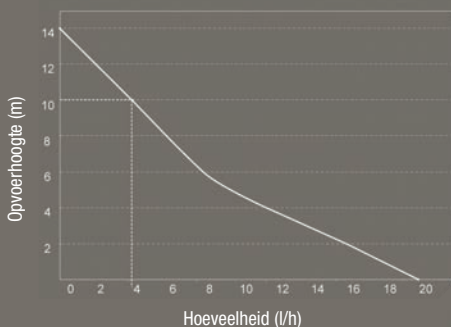

OPTIONELE TOEBEHOREN

DE COMPLETE KIT BESTAAT UIT:

Pomp SI-10 VER2 – vibratiedempende houder – 1,5 m plug-in aansluitkabel : 2 aders voor stroomvoorziening en 2 aders voor zekerheidscontact NC – 90° bocht in- $\varnothing$ 15 mm x 60 mm, ontluftingslangetje binnen- $\varnothing$ 4 mm x 75 mm.