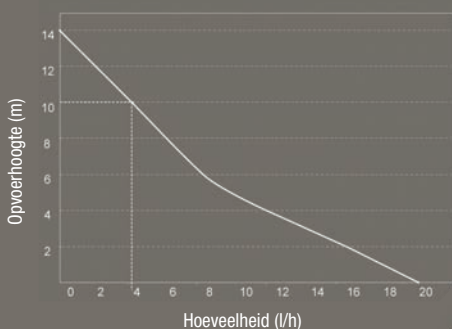

SI-27 Mini condenswaterpomp

Art.nr.: A0020435

voor airconditioners tot 20 kW

BEWEZEN BETROUWBAARHEID

Wandunits
Plafondunits
Kanaalunits

TECHNISCHE GEGEVENS

Max. hoeveelheid	20 l/h
Max. aanzuighoogte	3 m
Max. opvoerhoogte	10 m (= 4 l/h)
Geluidsniveau op 1 m	20 dBA
Aansluitspanning	230 V - 50/60 Hz - 18 W
Schakelpunt	in: 16 mm, uit: 11 mm alarm 19 mm
Zekerheidscontact	NC 8A ohmse last 250V
Oververhittingsbeveiliging	115°C
Protectie klasse	IP20
Zekerheidsnormen	CE
RoHS, WEEE	Conform richtlijnen