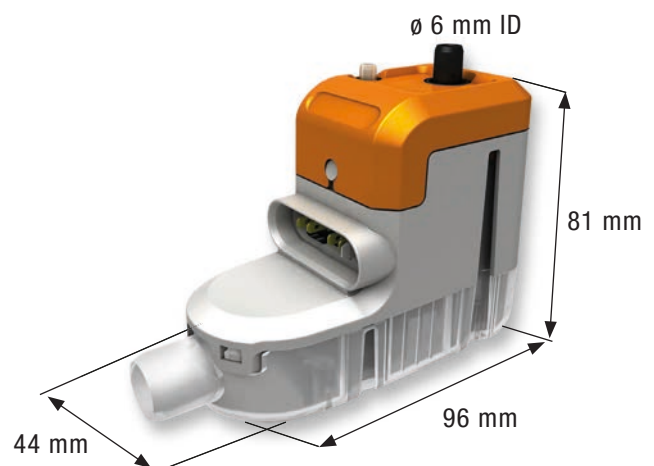

MONTAGE Aansluiting direct bij de uitgang van de condensuitlaat. Bevestiging aan de wand of aan de leidingen is mogelijk.

OPTIONELE TOEBEHOREN

DE COMPLETE KIT BESTAAT UIT:

Pomp SI-10 VER2 – vibratiedempende houder – 1,5 m plug-in aansluitkabel : 2 aders voor stroomvoorziening en 2 aders voor zekerheidscontact NC – 90° bocht in- \varnothing 15 mm x 60 mm, ontluftingslangetje binnen- \varnothing 4 mm x 75 mm.