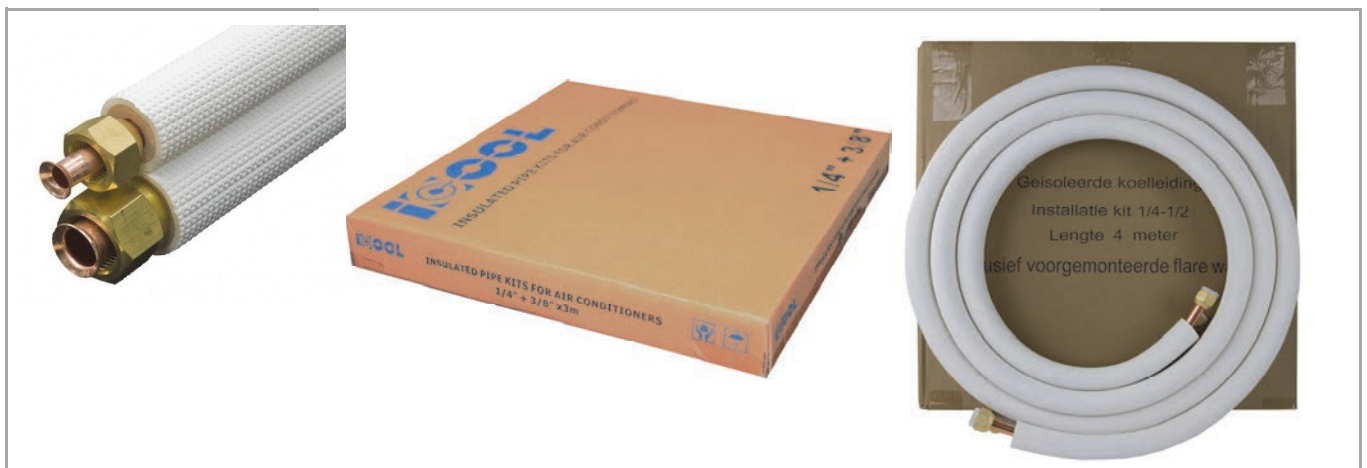

UNION-0425	A0029160	UNION single geïsoleerde koelleiding 1/2 Rol 25 meter, Wanddikte 0,8mm	25 meter
UNION			

UNION geïsoleerde duo koelleiding

6000

Artikel	Artikelnr.	Omschrijving	
UNION-2320	A0028716	UNION duo geïsoleerde koelleiding 1/4-3/8 Rol 20 meter, Wanddikte 0,8mm-0,8mm	20 meter
UNION			

UNION-2420	A0029161	UNION duo geïsoleerde koelleiding 1/4-1/2 Rol 20 meter, Wanddikte 0,8mm-0,8mm	20 meter
UNION			

UNION-2520	A0029162	UNION duo geïsoleerde koelleiding 1/4-5/8 Rol 20 meter, Wanddikte 0,8mm-1,0mm	20 meter
UNION			

Koelleiding installatiekits op lengte inclusief flarewartels

6700

Artikel	Artikelnr.	Omschrijving
KIT-0203-3 	A0021747	Installatiekit 1/4-3/8 inclusief flarewartels lengte 3 meter
KIT-0203-4 	A0006935	Installatiekit 1/4-3/8 inclusief flarewartels lengte 4 meter
KIT-0203-5 	A0021748	Installatiekit 1/4-3/8 inclusief flarewartels lengte 5 meter
KIT-0203-6 	A0006936	Installatiekit 1/4-3/8 inclusief flarewartels lengte 6 meter
KIT-0203-8 	A0006937	Installatiekit 1/4-3/8 inclusief flarewartels lengte 8 meter
KIT-0203-10 	A0006938	Installatiekit 1/4-3/8 inclusief flarewartels lengte 10 meter

Artikel	Artikelnr.	Omschrijving
KIT-0204-4 	A0006939	Installatiekit 1/4-1/2 inclusief flarewartels lengte 4 meter
KIT-0204-6 	A0006940	Installatiekit 1/4-1/2 inclusief flarewartels lengte 6 meter
KIT-0204-8 	A0006941	Installatiekit 1/4-1/2 inclusief flarewartels lengte 8 meter
KIT-0204-10 	A0006942	Installatiekit 1/4-1/2 inclusief flarewartels lengte 10 meter