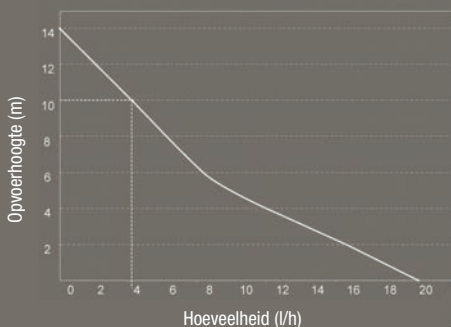

OPTIONELE TOEBEHOREN

- Transparante pvc-slang SI-PVC-50
- SI-ACC00919 Zelfdichtende afvoerpluggen
- SI-ACC00922 Hulpstuk om sifonwerking te verhinderen

DE COMPLETE KIT BESTAAT UIT:

Pomp SI-30 – vibratiedempende houder – 1,5 m plug-in aansluitkabel : 2 aders voor stroomvoorziening en 2 aders voor zekerheidscontact NC – 6 kabelbinders, 2,5 x 100 mm – niveauschakelaar SI2958 – montageset voor niveauschakelaar – 90° bocht in-Ø 15 mm x 60 mm, ontluuchtingslangetje binnen-Ø 4 mm x 75 mm, bevestigingsplaat zelfklevend