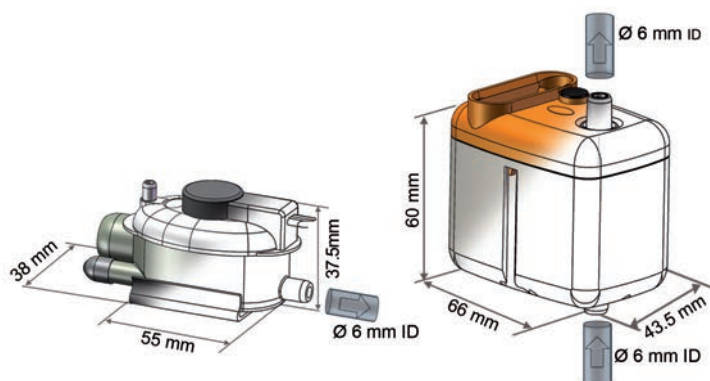

DE COMPLETE KIT BESTAAT UIT:

Pomp SI-33 – vibratiedempende houder – 1,5 m plug-in aansluitkabel: 2 aders voor stroomvoorziening en 2 aders voor zekerheidscontact NC – 6 kabelbinders, 2,5 x 100 mm – niveauschakelaar SI2958 – montageset voor niveauschakelaar – 90° bocht binnen-Ø 15 mm x 60 mm, ontluichtingslangetje binnen-Ø 4 mm x 75 mm, bevestigingsplaat zelfklevend