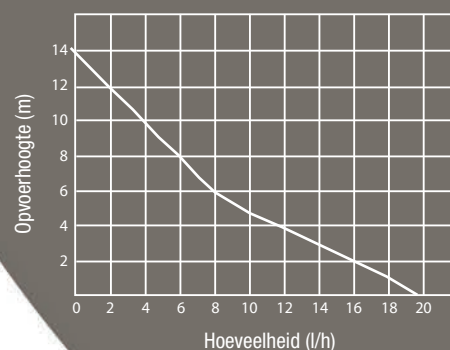

OPTIONELE TOEBEHOREN

Transparante pvc-slang
SI-PVC-50