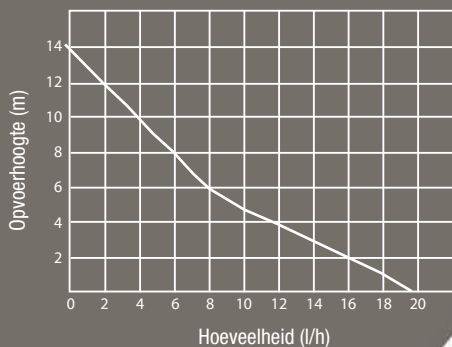

MONTAGE Kan zowel aan de linker als aan de rechteronderzijde gemonteerd worden. Met het beluchtingsventiel eenvoudige aansluitbaar op de afvoerleiding.

OPTIONELE TOEBEHOREN

Transparante pvc-slang
SI-PVC-50