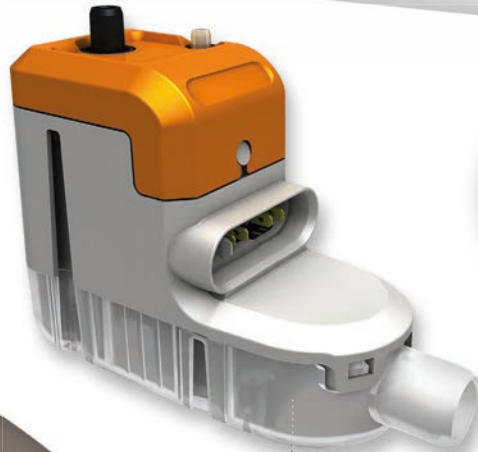

SI-10 VER2

Art.nr.: A0007141

Mini condenswaterpomp

sauermann®
8000

voor airconditioners tot 20 kW

MET GEPATENTEERDE TECHNOLOGIE

Wandunits
Plafondunits
Kanaalunits

- → Hoge capaciteit
- → Energiebesparend
- → Geluidsniveau: < 23dBA
- → Zeer betrouwbaar

TECHNISCHE GEGEVENS

Max. hoeveelheid	20 l/h
Max. opvoerhoogte	10 m (= 4 l/h)
Geluidsniveau op 1 m	23 dBA
Aansluitspanning	230 V - 50/60 Hz - 14 W
Schakelpunt	in: 18 mm, uit: 12 mm alarm 21 mm
Zekerheidscontact	NC BA ohmse last 250V
Oververhittingsbeveiliging	90°C (automatische reset)
Protectie klasse	IP54
Zekerheidsnormen	CE
RoHS, WEEE	Conform richtlijnen

MONTAGE Aansluiting direct bij de uitgang van de condensuitlaat. Bevestiging aan de wand of aan de leidingen is mogelijk.