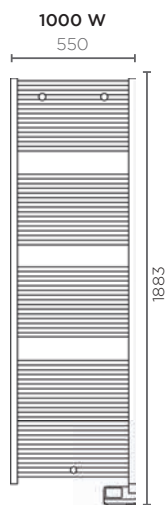

Badhanddoekdroger

TECHNISCHE KENMERKEN EN AFMETINGEN

Type	A0034969	
Kleur		Satijn Wit
Vermogen	W	1000
Met ventilator		✘
Werkt op elektriciteit		✓
Werkt op cv-water		✘
Hoogte	mm	1781
Breedte	mm	550
Diepte	mm	100
Gewicht	kg	20
Spanning	V	230
Beveiliging IP		IP24

STANDAARD

Diepte : 100 mm