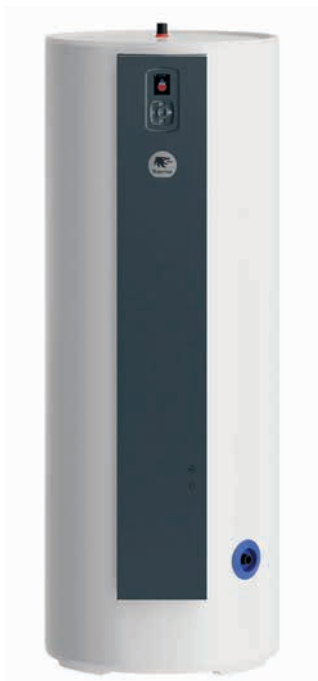

(1) Orienteerbare luchtkanalen

AEROMAX 5 VM

BESCHRIJVING

Warmtepompboiler monobloc verticaal wandmodel

- > Warmtepompboiler van 100L en 150L
- > Energielabel A+
- > Klaar om te worden aangesloten op de Cozytouch Bridge (niet meegeleverd) via de Cozytouch app
- > Connectie mogelijk met omvormer van fotovoltaïsche zonnepanelen
- > ACI-Hybride corrosiebescherming
- > Droge weerstand
- > Intelligente aanpassing van warmwaterproductie naargelang leefritme
- > Intuïtief bedieningspaneel

AEROMAX SPLIT V3

BESCHRIJVING

Warmtepompboiler monobloc verticaal wandmodel

- > Warmtepompboiler van 150L, 200L en 270L
- > Energielabel A+
- > Klaar om te worden aangesloten op de Cozytouch Bridge (niet meegeleverd) via de Cozytouch app
- > Connectie mogelijk met omvormer van fotovoltaïsche zonnepanelen
- > ACI-Hybride corrosiebescherming
- > Intelligente aanpassing van warmwaterproductie naargelang leefritme
- > Intuïtief bedieningspaneel