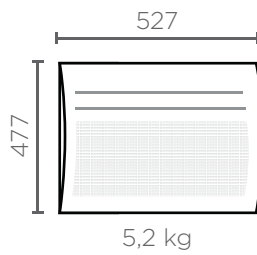

Radiator met inertie

TECHNISCHE KENMERKEN EN AFMETINGEN

ÉQUATEUR 4					
Vermogen (W)	Afmetingen B x H x D (mm)	Gewicht (kg)	Cote A (mm)	Cote B (mm)	Mat wit
					Artikelnr
HORIZONTALAAL					
1000	670 x 590 x 125	21,5	194	409	A0031035
1500	930 x 590 x 125	29	314	409	A0031036
2000	1190 x 590 x 125	39	644	409	A0031037
VERTICAAL					
1000	450 x 1390 x 140	28	264	1259	A0031038
1500	450 x 1390 x 140	32	264	1259	A0031039
2000	450 x 1520 x 140	39,5	264	1259	A0031040
LAAG					
1000	1030 x 300 x 125	20	344	154	-
1500	1320 x 300 x 125	27	494	154	A0070093

Radiator met inertie

TECHNISCHE KENMERKEN EN AFMETINGEN

Type		A0074319	A0074321	A0074323	A0074324
Horizontale plaatsing		✓	✓	✓	✓
Vermogen	W	500	1000	1500	2000
Afmetingen B x H x D	mm	453 x 477 x 130	527 x 477 x 130	749 x 477 x 130	971 x 477 x 130
Gewicht	kg	4,5	5,2	7,8	9,7

AFMETINGEN (in mm)

HORIZONTAAL

Dikte : 130 mm

300 W / 500 W / 750 W

1000 W

1500 W

2000 W

ÉVIDENCE 3

Convector

TECHNISCHE KENMERKEN EN AFMETINGEN

ÉVIDENCE 3					
Vermogen (W)	Afmetingen B x H x D (mm)	Gewicht (kg)	Cote A (mm)	Cote B (mm)	Wit
					Artikelnr
HORIZONTALAAL					
500	360 x 478 x 98	2,85	-	-	A0077551
1000	440 x 478 x 98	3,2	-	-	A0077552
1500	588 x 478 x 98	4,4	-	-	A0077553
2000	736 x 478 x 98	5,15	-	-	A0077554