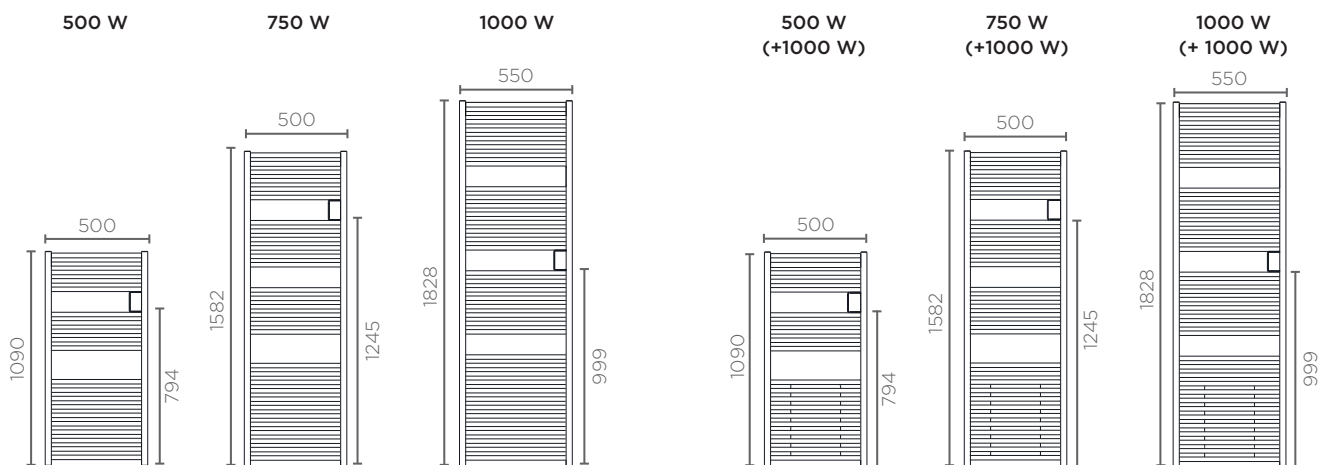

Badkamerradiator

TECHNISCHE KENMERKEN EN AFMETINGEN

Type		A0021952	A0021953	A0017110	A0021954	A0021955	A0017111	A0080695	A0023166
Kleur		Satijn Wit						Zwart	Carbon zwart
Vermogen	W	500	750	1000	1500	1750	2000	1500	2000
Met ventilator		x	x	x	✓	✓	✓	✓	✓
Vermogen ventilator	W	-	-	-	1000	1000	1000	1000	1000
Werkt op elektriciteit		✓	✓	✓	✓	✓	✓	✓	✓
Werkt op cv-water		x	x	x	x	x	x	x	x
Hoogte	mm	1090	1582	1828	1090	1582	1828	1095	1828
Breedte	mm	500	500	550	500	500	550	500	550
Diepte	mm	105	105	105	120	120	120	105	120
Afmetingen A	mm	533	984	1230	533	984	1230	533	1230
Afmetingen B	mm	340	340	390	340	340	390	340	390
Spanning	V	230	230	230	230	230	230	230	230
Beveiliging IP		IP24	IP24	IP24	IP24	IP24	IP24	IP24	IP24
Gewicht	kg	15	20	25	17	22	27	15,8	27