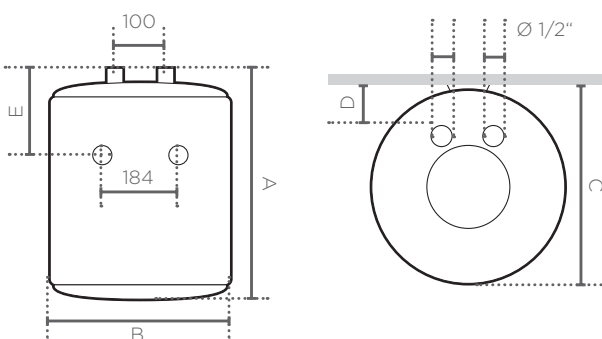

Elektrische boiler

TECHNISCHE KENMERKEN EN AFMETINGEN

Type		A0000515	A0000516	A0070177
Plaatsing		Onder gootsteen	Onder gootsteen	Boven gootsteen
Wandmontage		✓	✓	✓
Sanitaire afwerking			Geëmailleerd	
Beschermingsanode		✓	✓	✓
Corrosiebescherming			Magnesium	
Inhoud	L	10	15	30
Vermogen	W	2000	2000	2000
Weerstand type			Natte weerstand	
Thermostaattemperatuur fabrieksinstelling	°C	65	65	65
Aansluiting sanitaire installatie	Ø"	1/2	1/2	1/2
Afm. - Hoogte (zonder aansluitingen)	mm	456	400	623
Afm. - Breedte of Diameter (zonder aansluitingen)	mm	255	338	338
Leeggewicht	kg	6,03	7,80	11,20
Afmetingen A	mm	456	400	623
Afmetingen B	mm	255	338	338
Afmetingen C	mm	262	345	345
Afmetingen D	mm	64	81	81
Afmetingen E	mm	218	164	463
Spanning	V	230	230	230
Beveiliging IP		IP24	IP24	IP25
Verwarmingstijd van 15°C tot 65°C		0h18	0h23	0h52
Stilstandverlies	kWu/24u	0,63	0,66	0,78
Opgegeven aftaprofiel		XXS	XXS	S
Energie-efficiëntieklasse voor waterverwarming		B	B	C