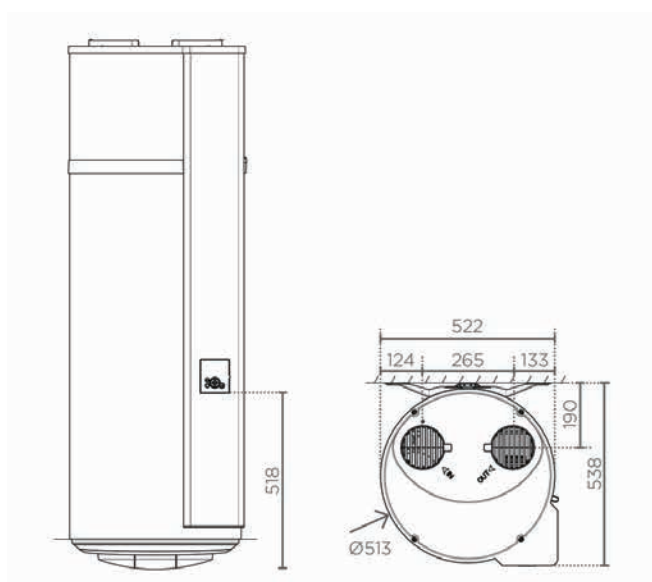

Warmtepompboiler wandmodel

TECHNISCHE KENMERKEN EN AFMETINGEN

Type		A0071659	A0071530
Sanitaire afwerking		Geëmailleerd	
Plaatsing		Wandhangend	
Inhoud	L	100	150
Vermogen	W	865	1124
Elektrisch verbruik	W	350	350
COP bij 7°C (EN 16147)		2,66	3,05
Elektrische weerstand	kW	1,2	1,8
Weerstand type		Staatiet	
Spanning	V	230	230
Beveiliging IP		X1B	X1B
Beschermingsanode		✓	✓
Corrosiebescherming		ACI Hybride	
Cozytouch ready		✓	✓
Met thermometer		✓	✓
Aansluiting sanitaire installatie	Ø"	3/4 M	3/4 M
Maximale temperatuur WP	°C	62	62
Werkingsveld buiten temp.	°C	-5 / 43	-5 / 43
Max bedrijfsdruk (SWW)	bar	8	8
Afm. - Hoogte (zonder aansluitingen)	mm	1234	1557
Afm. - Breedte of Diameter (zonder aansluitingen)	mm	529	529
Afm. - Diepte (zonder aansluitingen)	mm	539	539
Lucht verbinding	Ømm	125	125
Leeggewicht	kg	57	66
Werkingsmodus		On/Off	On/Off
Geluidsvermogensniveau LWA binnen	dB	45	45
Koudemiddel		R134a	R134a
Opwarmtijd (EN16147)		7u27	11u21
Stilstandverlies	kWu/24u	0,48	0,528
Energie-efficiëntie voor waterverwarming	%	108 (Ext. air)	117 (Ext. air)
Opgegeven aftaprofiel		M	L
Energie-efficiëntieklasse voor waterverwarming		A+	A+