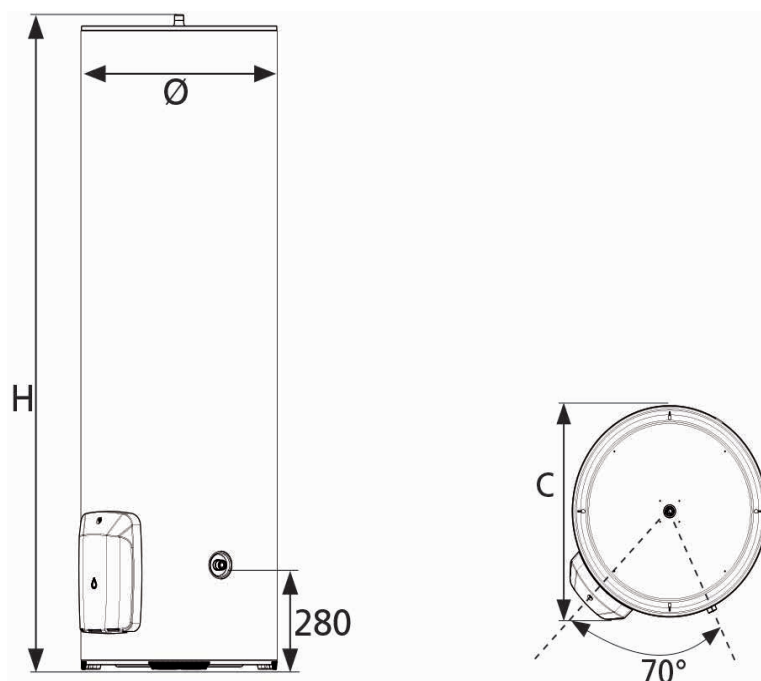

Elektrische boiler

TECHNISCHE KENMERKEN EN AFMETINGEN

Type		A0075110	-	-	A0075773
Plaatsing			Vloerstaand		
Wandmontage		x	x	x	x
Verticale plaatsing		✓	✓	✓	✓
Horizontale plaatsing		x	x	x	x
Inhoud	L	150	200	250	300
Vermogen	W	1800	2200	3000	3000
Weerstand type			Staatiet		
Sanitaire afwerking			Geëmailleerd		
Corrosiebescherming			ACI Hybride		
Aansluiting sanitaire installatie	Ø"	3/4	3/4	3/4	3/4
Afmetingen Ø	mm	575	575	575	575
Afmetingen C	mm	590	590	590	590
Afmetingen H	mm	1015	1270	1510	1765
Leeggewicht	kg	42	47	53	60
Thermostaattemperatuur fabrieksinstelling	°C	65	65	65	65
Spanning	V	230	230	230	230
Beveiliging IP		IP24	IP24	IP24	IP24
Verwarmingstijd van 15°C tot 65°C		4h19	5h14	4h58	6h18
Stilstandverlies	kWu/24u	1,58	1,87	2,30	2,36
Opgegeven aftaprofiel		M	M	L	L
Energie-efficiëntieklasse voor waterverwarming		C	C	C	C

SANITAIR WARMWATER PRESTATIES

Type		A0075110	-	-	A0075773
Beschikbaar volume SWW bij 40°C (toestel op 65°C)	L	276	376	435	537