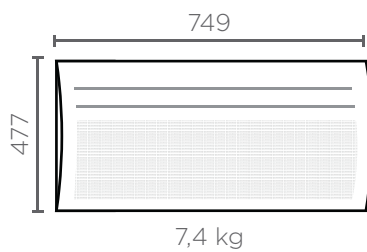

Radiator met inertie

TECHNISCHE KENMERKEN EN AFMETINGEN

ÉQUATEUR 4					
Vermogen (W)	Afmetingen B x H x D (mm)	Gewicht (kg)	Cote A (mm)	Cote B (mm)	Mat wit
					Artikelnr
HORIZONTALAAL					
1000	670 x 590 x 125	21,5	194	409	A0031035
1500	930 x 590 x 125	29	314	409	A0031036
2000	1190 x 590 x 125	39	644	409	A0031037
VERTICAAL					
1000	450 x 1390 x 140	28	264	1259	A0031038
1500	450 x 1390 x 140	32	264	1259	A0031039
2000	450 x 1520 x 140	39,5	264	1259	A0031040
LAAG					
1000	1030 x 300 x 125	20	344	154	-
1500	1320 x 300 x 125	27	494	154	A0070093

Radiator met inertie

TECHNISCHE KENMERKEN EN AFMETINGEN

Type		A0074319	A0074321	A0074323	A0074324
Horizontale plaatsing		✓	✓	✓	✓
Vermogen	W	500	1000	1500	2000
Afmetingen B x H x D	mm	453 x 477 x 130	527 x 477 x 130	749 x 477 x 130	971 x 477 x 130
Gewicht	kg	4,5	5,2	7,8	9,7

AFMETINGEN (in mm)

HORIZONTAAL

Dikte : 130 mm

300 W / 500 W / 750 W

1000 W

1500 W

2000 W

ÉVIDENCE 3

Convector

TECHNISCHE KENMERKEN EN AFMETINGEN

ÉVIDENCE 3					
Vermogen (W)	Afmetingen B x H x D (mm)	Gewicht (kg)	Cote A (mm)	Cote B (mm)	Wit
					Artikelnr
HORIZONTALAAL					
500	360 x 478 x 98	2,85	-	-	A0077551
1000	440 x 478 x 98	3,2	-	-	A0077552
1500	588 x 478 x 98	4,4	-	-	A0077553
2000	736 x 478 x 98	5,15	-	-	A0077554