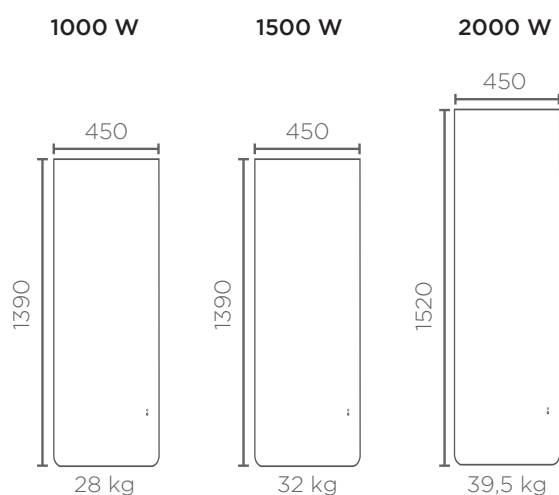

Radiator met inertie

TECHNISCHE KENMERKEN EN AFMETINGEN

ÉQUATEUR 4					
Vermogen (W)	Afmetingen B x H x D (mm)	Gewicht (kg)	Cote A (mm)	Cote B (mm)	Mat wit
					Artikelnr
HORIZONTALAAL					
1000	670 x 590 x 125	21,5	194	409	A0031035
1500	930 x 590 x 125	29	314	409	A0031036
2000	1190 x 590 x 125	39	644	409	A0031037
VERTICAAL					
1000	450 x 1390 x 140	28	264	1259	A0031038
1500	450 x 1390 x 140	32	264	1259	A0031039
2000	450 x 1520 x 140	39,5	264	1259	A0031040
LAAG					
1000	1030 x 300 x 125	20	344	154	-
1500	1320 x 300 x 125	27	494	154	A0070093

AFMETINGEN (in mm)

HORIZONTALAAL

Dikte : 125 mm

VERTICAAL

Dikte : 140 mm

TÉNÉRIFE

BESCHRIJVING

Zachte warmte radiator