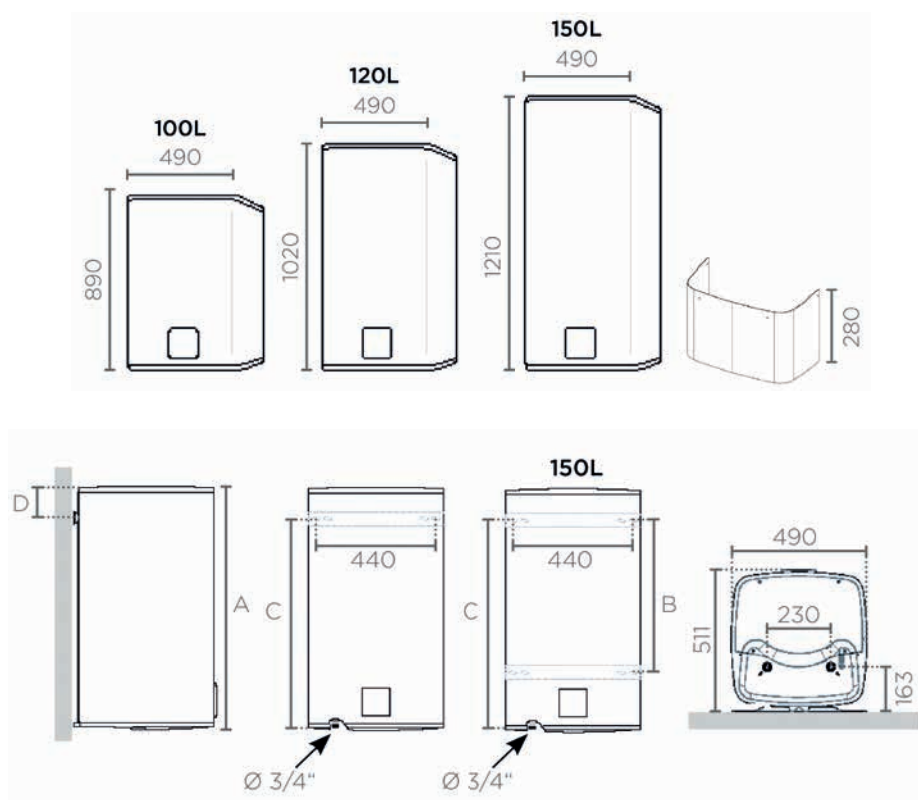

Elektrische boiler wandmodel

TECHNISCHE KENMERKEN EN AFMETINGEN

Type		A0029727	A0029728	A0070168
Kleur			Wit	
Plaatsing			Wandhangend	
Verticale plaatsing		✓	✓	✓
Horizontale plaatsing		✗	✗	✗
Inhoud	L	100	120	150
Vermogen	W	2400	2400	2400
Weerstand type			Staatiet	
Sanitaire afwerking			Geëmailleerd	
Corrosiebescherming			Magnesium	
Cozytouch ready		✓	✓	✓
Aansluiting sanitaire installatie	Ø"	3/4	3/4	3/4
Afmetingen A	mm	885	1015	1205
Afmetingen B	mm	-	-	800
Afmetingen C	mm	760	895	1105
Afmetingen D	mm	100	100	80
Leeggewicht	kg	32	36	42
Thermostaattemperatuur fabrieksinstelling	°C	65	65	65
Spanning	V	230	230	230
Beveiliging IP		IP24	IP24	IP24
Opgegeven aftapprofiel		M	M	M
Energie-efficiëntieklasse voor waterverwarming		B	B	B

SANITAIR WARMWATER PRESTATIES

Type		A0029727	A0029728	A0070168
Beschikbaar volume SWW bij 40°C (toestel op 65°C)	L	168	207	255