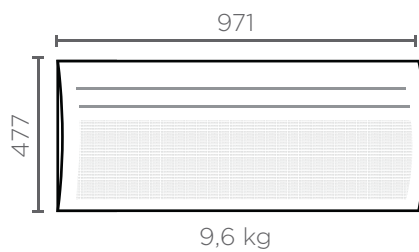

Radiator met inertie

TECHNISCHE KENMERKEN EN AFMETINGEN

Type		A0074319	A0074321	A0074323	A0074324
Horizontale plaatsing		✓	✓	✓	✓
Vermogen	W	500	1000	1500	2000
Afmetingen B x H x D	mm	453 x 477 x 130	527 x 477 x 130	749 x 477 x 130	971 x 477 x 130
Gewicht	kg	4,5	5,2	7,8	9,7

AFMETINGEN (in mm)

HORIZONTAAL

Dikte : 130 mm

300 W / 500 W / 750 W

1000 W

1500 W

2000 W

ÉVIDENCE 3