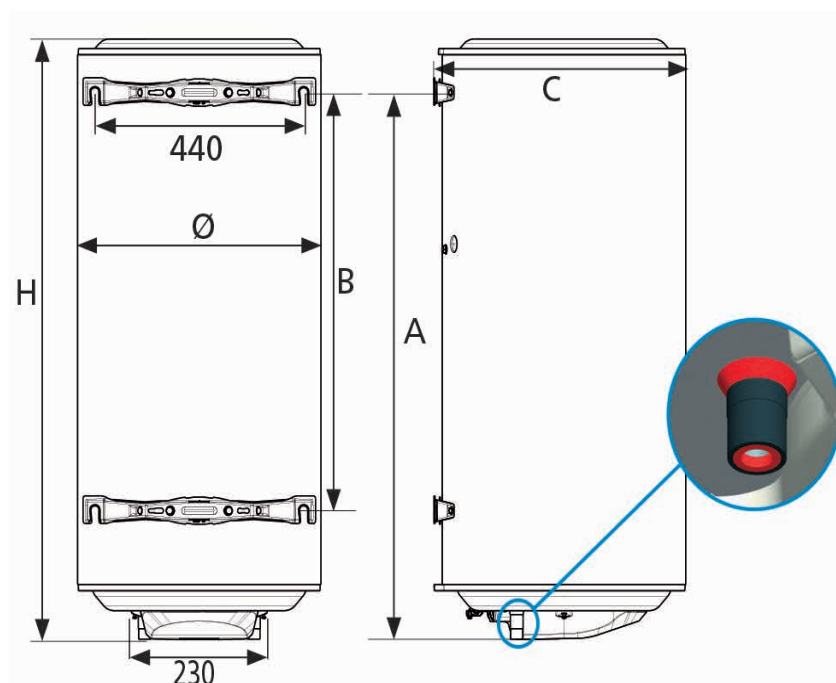

Elektrische boiler

TECHNISCHE KENMERKEN EN AFMETINGEN

Type		STANDAARD	
		A0000634	A0029720
Plaatsing		Wandhangend	
Wandmontage		✓	✓
Verticale plaatsing		✓	✓
Horizontale plaatsing		x	x
Inhoud	L	50	75
Vermogen	W	1200	1200
Weerstand type		Natte weerstand	
Sanitaire afwerking		Geëmailleerd	
Corrosiebescherming		Magnesium	
Aansluiting sanitaire installatie	Ø"	3/4	3/4
Afmetingen Ø	mm	505	513
Afmetingen A	mm	370	570
Afmetingen B	mm	-	-
Afmetingen C	mm	530	530
Afmetingen H	mm	575	705
Leeggewicht	kg	22	22
Thermostaattemperatuur fabrieksinstelling	°C	65	65
Spanning	V	230	230
Beveiliging IP		IP25	IP25
Verwarmingstijd van 15°C tot 65°C		2h26	4h12
Stilstandverlies	kWu/24u	0,71	1,06
Opgegeven aftapprofiel		M	M
Energie-efficiëntieklasse voor waterverwarming		C	C

SANITAIR WARMWATER PRESTATIES

Type		A0000634	A0029720
Beschikbaar volume SWW bij 40°C (toestel op 65°C)	L	-	137