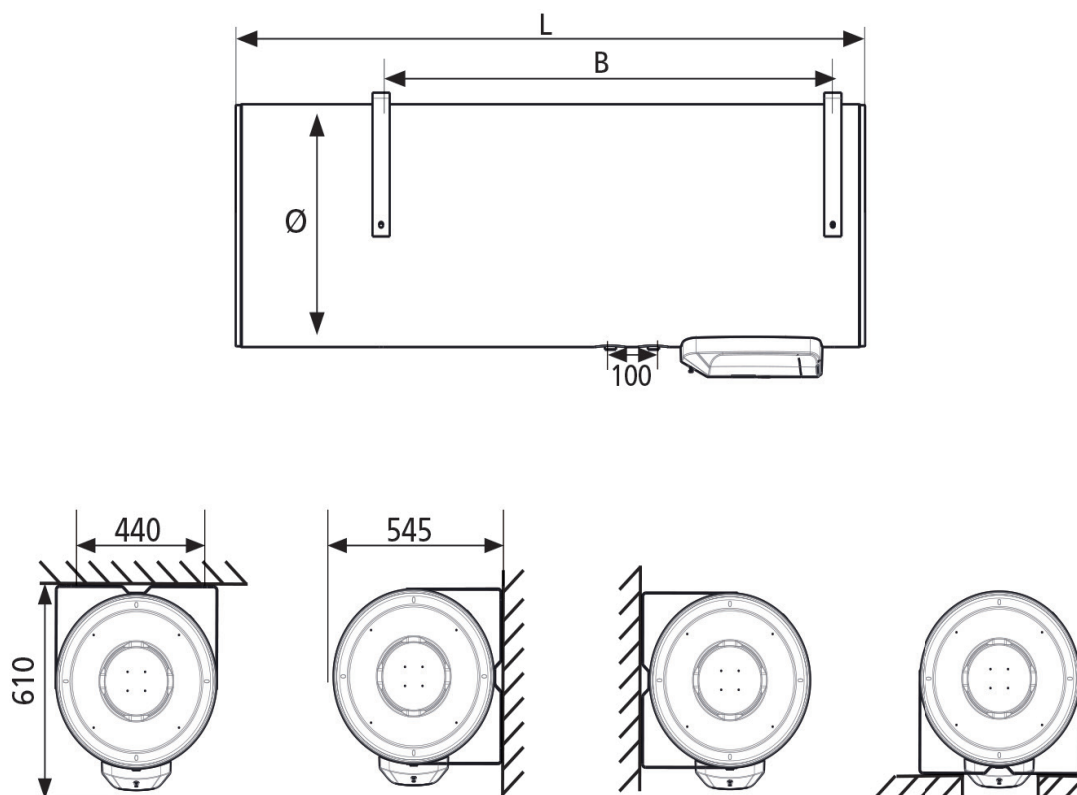

Elektrische boiler

TECHNISCHE KENMERKEN EN AFMETINGEN

Type		A0073044	A0072698	A0077246
Plaatsing			Wandhangend	
Wandmontage		✓	✓	✓
Verticale plaatsing		x	x	x
Horizontale plaatsing		✓	✓	✓
Inhoud	L	100	150	200
Vermogen	W	1200	1800	2200
Weerstand type			Steatiet	
Sanitaire afwerking			Geëmailleerd	
Corrosiebescherming			ACI Hybride	
Aansluiting sanitaire installatie	Ø"	3/4	3/4	3/4
Afmetingen Ø	mm	520	520	520
Afmetingen B	mm	600	800	1050
Afmetingen L	mm	830	1150	1470
Leeggewicht	kg	29	37	45
Thermostaattemperatuur fabrieksinstelling	°C	65	65	65
Spanning	V	230	230	230
Beveiliging IP		IP24	IP24	IP24
Verwarmingstijd van 15°C tot 65°C		2h51	4h24	4h31
Stilstandverlies	kWu/24u	1,03	1,46	1,75
Opgegeven aftapprofiel		L	M	L
Energie-efficiëntieklasse voor waterverwarming		C	C	C

SANITAIR WARMWATER PRESTATIES

Type		A0073044	A0072698	A0077246
Beschikbaar volume SWW bij 40°C (toestel op 65°C)	L	160	237	310