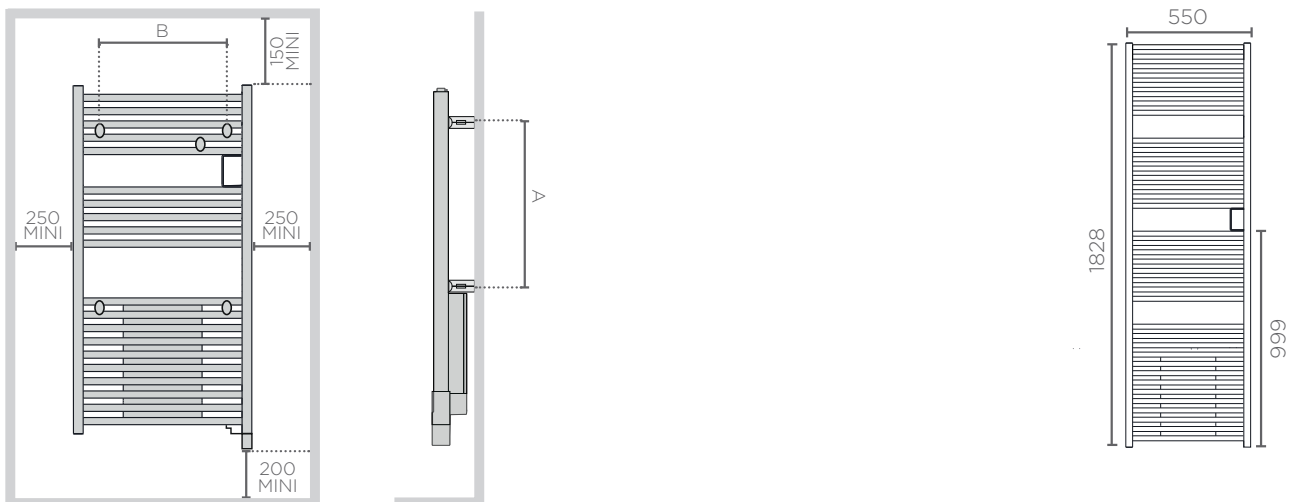

Mixed badkamerradiator

TECHNISCHE KENMERKEN EN AFMETINGEN

Type	A0080934	
Kleur		Wit
Werkt op cv-water		✓
Vermogen met warm water ($\Delta T50$)	W	924
Werkt op elektriciteit		✓
Vermogen	W	2000
Met ventilator		✓
Vermogen ventilator	W	1000
Hoogte	mm	1828
Breedte	mm	550
Diepte	mm	120
Afmetingen A	mm	1230
Afmetingen B	mm	390
Beveiliging IP		IP24
Spanning	V	230
Gewicht	kg	32