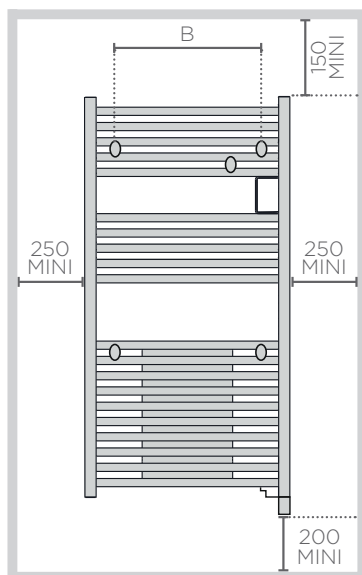

Badkamerradiator

TECHNISCHE KENMERKEN EN AFMETINGEN

Type		A0021952	A0021953	A0017110	A0021954	A0021955	A0017111	A0080695	A0023166
Kleur		Satijn Wit						Zwart	Carbon zwart
Vermogen	W	500	750	1000	1500	1750	2000	1500	2000
Met ventilator		x	x	x	✓	✓	✓	✓	✓
Vermogen ventilator	W	-	-	-	1000	1000	1000	1000	1000
Werkt op elektriciteit		✓	✓	✓	✓	✓	✓	✓	✓
Werkt op cv-water		x	x	x	x	x	x	x	x
Hoogte	mm	1090	1582	1828	1090	1582	1828	1095	1828
Breedte	mm	500	500	550	500	500	550	500	550
Diepte	mm	105	105	105	120	120	120	105	120
Afmetingen A	mm	533	984	1230	533	984	1230	533	1230
Afmetingen B	mm	340	340	390	340	340	390	340	390
Spanning	V	230	230	230	230	230	230	230	230
Beveiliging IP		IP24	IP24	IP24	IP24	IP24	IP24	IP24	IP24
Gewicht	kg	15	20	25	17	22	27	15,8	27