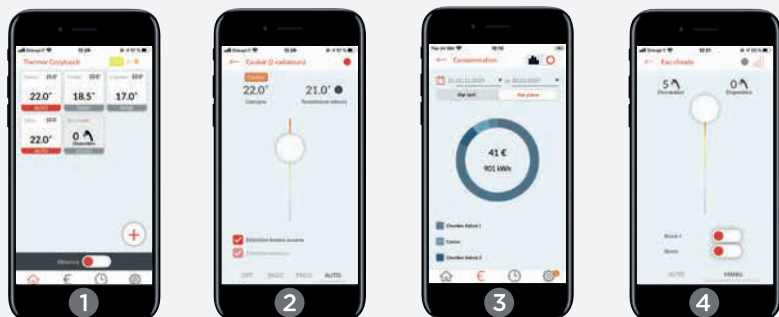

FUNCTIES

RADIATOR :

1. **1 Regeling per kamer** en controle over onvoorziene omstandigheden. **Programmering** op afstand.
2. **Eenvoudige en snelle temperatuurregeling.** **Weergave verwarmingsstatus** van het toestel.
3. **RADIATOR EN BOILER:** **Weergave van het verbruik** per kamer in $^{\circ}$ of in kWh. **Instelling elektriciteitsstarief** (basistarief, piek-/daluren) en tips om te besparen. **Afwezigheidsmodus** met programmering van de datum van thuiskomst.
4. **BOILER:** **Weergave van het aantal resterende douches.** **Boostfunctie** om sneller warm water te krijgen.

« Oké Google, wat is de temperatuur in de woonkamer? »

Met uw connected toestellen, die compatibel zijn met Google Assistant, kan u de verwarming met uw stem bedienen. U kan de temperatuur in elke kamer bekijken en wijzigen en de connected radiatoren aan- of uitschakelen.

TROEVEN VOOR UW KLANTEN

Comfort op maat dat u regelt waar en wanneer u maar wil

Gratis app eenvoudig en gebruiksvriendelijk, compatibel met smartphone en tablet

Zuiniger door een betere controle over het energieverbruik

EN BOVENDIEN....

Weer en luchtkwaliteit buiten

Realtime weergave van de luchtkwaliteit buiten, het weer en de buitentemperatuur.

Hulp bij 1^e indienststelling

De app stelt enkele vragen om u te helpen bij de 1^e indienststelling van de app en de producten.