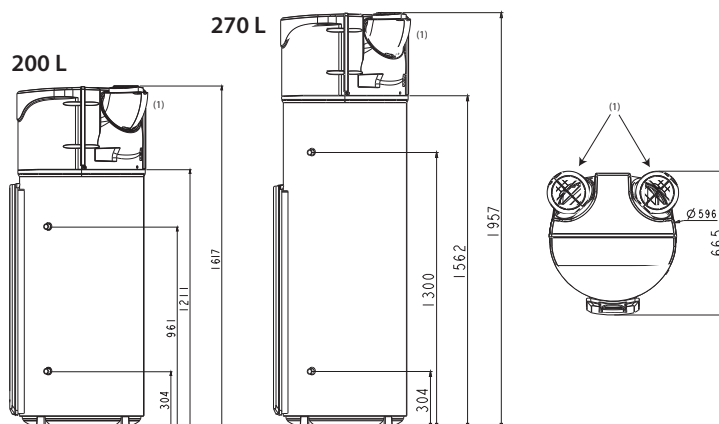

(1) Orienteerbare luchtkanalen