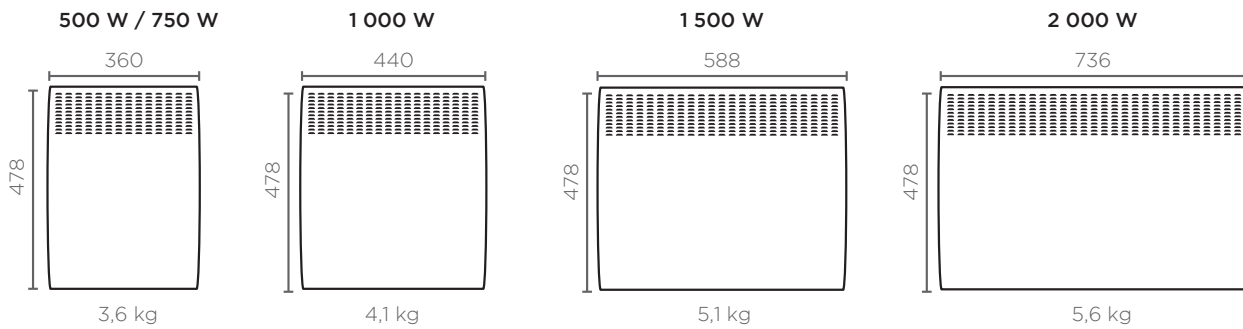

Convector

TECHNISCHE KENMERKEN EN AFMETINGEN

ÉVIDENCE 3					
Vermogen (W)	Afmetingen B x H x D (mm)	Gewicht (kg)	Cote A (mm)	Cote B (mm)	Wit
					Artikelnr
HORIZONTALAAL					
500	360 x 478 x 98	2,85	-	-	A0077551
1000	440 x 478 x 98	3,2	-	-	A0077552
1500	588 x 478 x 98	4,4	-	-	A0077553
2000	736 x 478 x 98	5,15	-	-	A0077554

AFMETINGEN (in mm)

HORIZONTALAAL