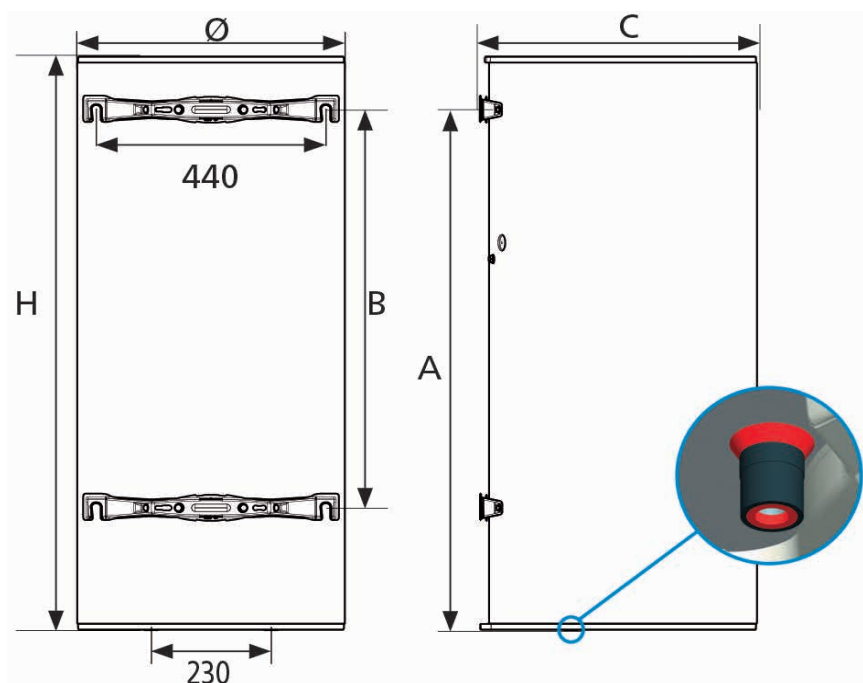

Elektrische boiler

TECHNISCHE KENMERKEN EN AFMETINGEN

Type	STANDAARD					COMPACT				
	A0004894	A0029717	A0029718	A0029719	A0004899	A0072458	A0072572	A0075837		
Plaatsing		Wandhangend								
Wandmontage		✓	✓	✓	✓	✓	✓	✓	✓	
Verticale plaatsing		✓	✓	✓	✓	✓	✓	✓	✓	
Horizontale plaatsing		x	x	x	x	x	x	x	x	
Inhoud	L	50	75	100	150	200	100	150	200	
Vermogen	W	1200	1200	1200	1800	2200	1200	1800	2200	
Weerstand type		Stéatite								
Sanitaire afwerking		Geëmailleerd								
Corrosiebescherming		ACI Hybride								
Aansluiting sanitaire installatie	Ø"	3/4	3/4	3/4	3/4	3/4	3/4	3/4	3/4	
Afmetingen Ø	mm	505	513	513	513	513	570	570	570	
Afmetingen A	mm	370	570	750	1050	1050	570	750	950	
Afmetingen B	mm	-	-	-	800	800	-	500	700	
Afmetingen C	mm	530	530	530	530	530	590	590	590	
Afmetingen H	mm	575	705	835	1155	1475	740	990	1245	
Leeggewicht	kg	22	23	27	35	45	30	39	46	
Thermostaattemperatuur fabrieksinstelling	°C	65	65	65	65	65	65	65	65	
Spanning	V	230	230	230	230	230	230	230	230	
Beveiliging IP		IP25	IP25	IP25	IP25	IP25	IP25	IP25	IP25	
Verwarmingstijd van 15°C tot 65°C		2h36	4h08	5h27	5h14	5h44	5h29	5h09	5h53	
Stilstandverlies	kWu/24u	0,82	1,08	1,28	1,65	1,94	1,15	1,44	1,74	
Opgegeven aftapprofiel		M	M	L	M	L	L	M	L	
Energie-efficiëntieklasse voor waterverwarming		C	C	C	C	C	C	C	C	

SANITAIR WARMWATER PRESTATIES

Type	A0004894	A0029717	A0029718	A0029719	A0004899	A0072458	A0072572	A0075837	
Beschikbaar volume SWW bij 40°C (toestel op 65°C)	L	-	142	177	276	373	177	278	369