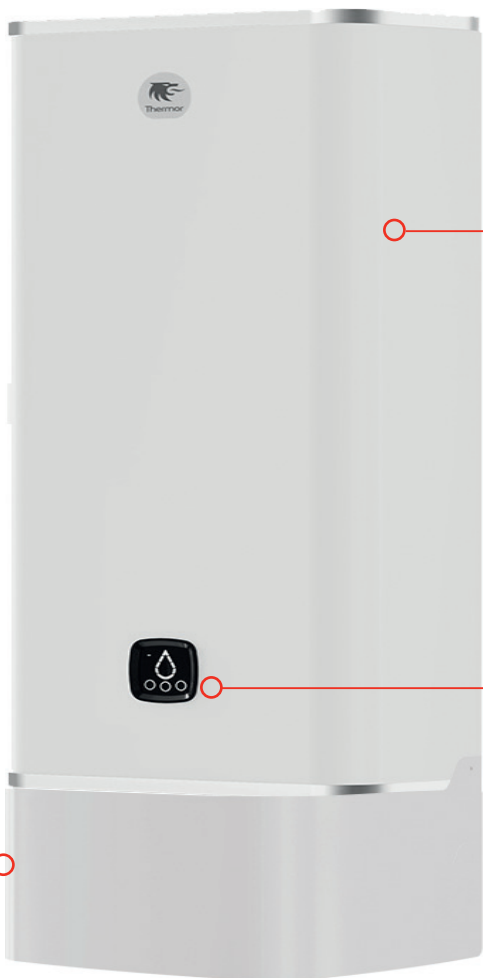

+ Eenvoudiger te installeren

- Eenvoudig en snel bevestigingssysteem waardoor de boiler in een beperkte ruimte kan worden geïnstalleerd
- Standaard horizontale tapafstand (markt bepaald): 440 mm
- Geleverd met 2 bi-metalen roterende diëlektrische koppelstukken 1/2" voor vlakke modellen, 3/4" voor vierkante modellen
- Betere integratie dankzij de optionele buiskap (optioneel)
- Lekbak voor een optimale bescherming tegen waterschade (optioneel)

+ Meer connectiviteit

- Je kan het toestel verbinden via wifi met de Thermor Cozytouch applicatie. Cozytouch bridge is niet vereist.

DE RUIMTEBESPARENDE BOILER

 **RUIMTEBESPARING**

Meer comfort

**NIEUWE 100 L
CAPACITEIT**