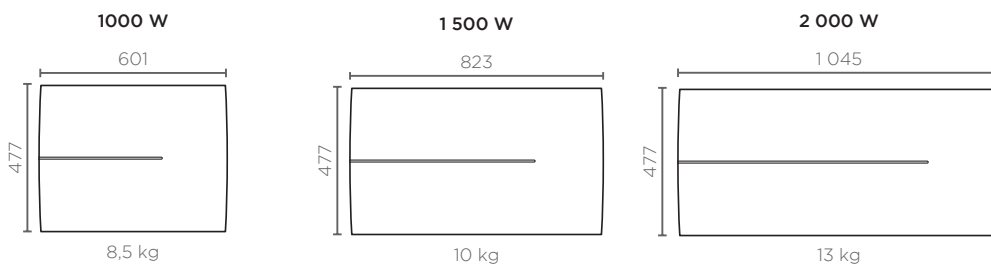

Radiator met inertie

TECHNISCHE KENMERKEN EN AFMETINGEN

TÉNÉRIFE HORIZONTAAL			
Vermogen (W)	Afmetingen B x H x D (mm)	Gewicht (kg)	Satijn wit
			Artikelnr
1000	601 x 477 x 130	8,28	A0034970
1500	823 x 477 x 130	10,08	A0034971
2000	1045 x 477 x 130	13,06	A0034972

AFMETINGEN (in mm)

Dikte : 130 mm