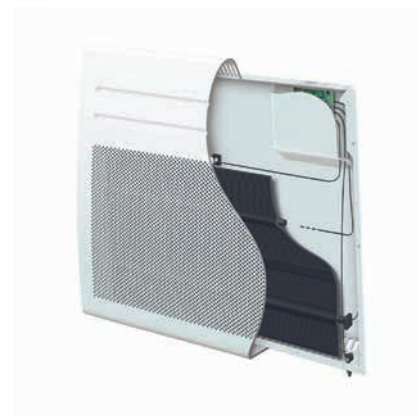

AMADEUS 3 H

BESCHRIJVING

Zachte warmte radiator

- > Comfort voor een lage prijs
- > Reactief verwarmingselement: onmiddellijke zachte warmte. Ideaal voor onregelmatige levensstijlen
- > 2 formaten: horizontaal en verticaal
- > 1 kleur: wit
- > Energiebesparend
- > IPX4, klasse II
- > Voorzie Cozytouch bridge + Interface

Artikelnr	Naam
A0074319	AMADEUS 3 H 0500W BLC
A0074321	AMADEUS 3 H 1000W BLC
A0074323	AMADEUS 3 H 1500W BLC
A0074324	AMADEUS 3 H 2000W BLC

Producten onderworpen aan Bebat en/of Recupel.

DIGITALE CONTROLE