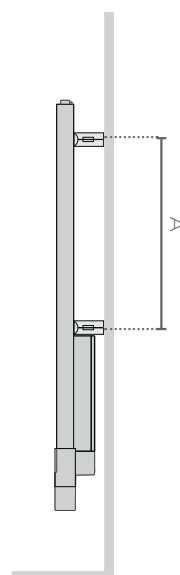

Badkamerradiator

TECHNISCHE KENMERKEN EN AFMETINGEN

Type		A0021952	A0021953	A0017110	A0021954	A0021955	A0017111	A0080695	A0023166
Kleur		Satijn Wit						Zwart	Carbon zwart
Vermogen	W	500	750	1000	1500	1750	2000	1500	2000
Met ventilator		x	x	x	✓	✓	✓	✓	✓
Vermogen ventilator	W	-	-	-	1000	1000	1000	1000	1000
Werkt op elektriciteit		✓	✓	✓	✓	✓	✓	✓	✓
Werkt op cv-water		x	x	x	x	x	x	x	x
Hoogte	mm	1090	1582	1828	1090	1582	1828	1095	1828
Breedte	mm	500	500	550	500	500	550	500	550
Diepte	mm	105	105	105	120	120	120	105	120
Afmetingen A	mm	533	984	1230	533	984	1230	533	1230
Afmetingen B	mm	340	340	390	340	340	390	340	390
Spanning	V	230	230	230	230	230	230	230	230
Beveiliging IP		IP24	IP24	IP24	IP24	IP24	IP24	IP24	IP24
Gewicht	kg	15	20	25	17	22	27	15,8	27