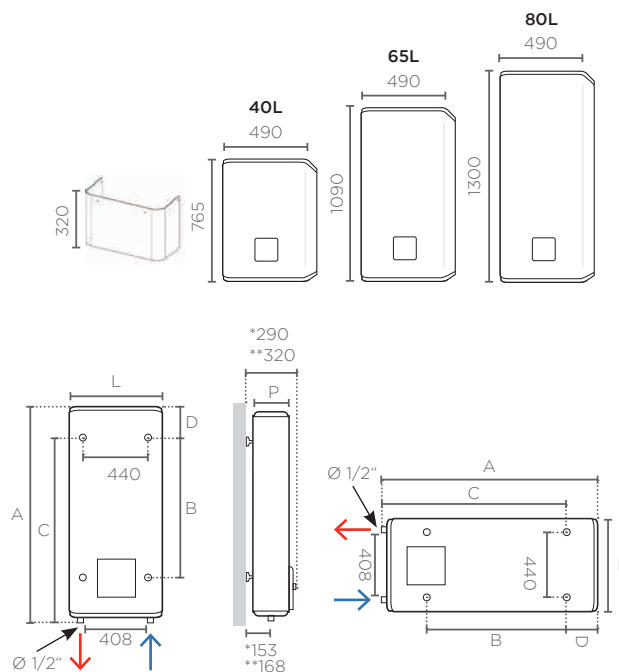

Elektrische boiler wandmodel

TECHNISCHE KENMERKEN EN AFMETINGEN

Type		A0029724	A0029725	A0029726
Kleur			Wit	
Plaatsing			Wandhangend	
Verticale plaatsing		✓	✓	✓
Horizontale plaatsing		✓	✓	✓
Inhoud	L	40	65	80
Vermogen	W	2250	2250	2250
Weerstand type			Staatiet	
Sanitaire afwerking			Geëmailleerd	
Corrosiebescherming			Magnesium	
Cozytouch ready		✓	✓	✓
Aansluiting sanitaire installatie	Ø"	1/2	1/2	1/2
Afmetingen A	mm	765	1090	1300
Afmetingen B	mm	500	700	800
Afmetingen C	mm	610	975	1185
Afmetingen D	mm	155	115	115
Afmetingen L	mm	490	490	490
Afmetingen P	mm	275	275	275
Leeggewicht	kg	24,5	32,5	37,5
Thermostaattemperatuur fabrieksinstelling	°C	65	65	65
Spanning	V	230	230	230
Beveiliging IP		IP24	IP24	IP24
Opgegeven aftaprofiel		M	M	M
Energie-efficiëntieklasse voor waterverwarming		B	B	B

SANITAIR WARMWATER PRESTATIES

Type		A0029724	A0029725	A0029726
Beschikbaar volume SWW bij 40°C (toestel op 65°C)	L	66	114	149

* voor capaciteiten tot 80L
** voor de capaciteit van 100L