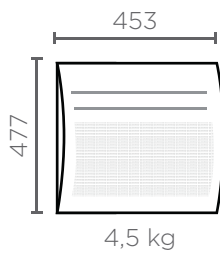

Radiator met inertie

TECHNISCHE KENMERKEN EN AFMETINGEN

ÉQUATEUR 4					
Vermogen (W)	Afmetingen B x H x D (mm)	Gewicht (kg)	Cote A (mm)	Cote B (mm)	Mat wit
					Artikelnr
HORIZONTALAAL					
1000	670 x 590 x 125	21,5	194	409	A0031035
1500	930 x 590 x 125	29	314	409	A0031036
2000	1190 x 590 x 125	39	644	409	A0031037
VERTICAAL					
1000	450 x 1390 x 140	28	264	1259	A0031038
1500	450 x 1390 x 140	32	264	1259	A0031039
2000	450 x 1520 x 140	39,5	264	1259	A0031040
LAAG					
1000	1030 x 300 x 125	20	344	154	-
1500	1320 x 300 x 125	27	494	154	A0070093

Radiator met inertie

TECHNISCHE KENMERKEN EN AFMETINGEN

Type		A0074319	A0074321	A0074323	A0074324
Horizontale plaatsing		✓	✓	✓	✓
Vermogen	W	500	1000	1500	2000
Afmetingen B x H x D	mm	453 x 477 x 130	527 x 477 x 130	749 x 477 x 130	971 x 477 x 130
Gewicht	kg	4,5	5,2	7,8	9,7

AFMETINGEN (in mm)

HORIZONTAAL

Dikte : 130 mm

300 W / 500 W / 750 W

1000 W

1500 W

2000 W

ÉVIDENCE 3

Convector

TECHNISCHE KENMERKEN EN AFMETINGEN

ÉVIDENCE 3					
Vermogen (W)	Afmetingen B x H x D (mm)	Gewicht (kg)	Cote A (mm)	Cote B (mm)	Wit
					Artikelnr
HORIZONTALAAL					
500	360 x 478 x 98	2,85	-	-	A0077551
1000	440 x 478 x 98	3,2	-	-	A0077552
1500	588 x 478 x 98	4,4	-	-	A0077553
2000	736 x 478 x 98	5,15	-	-	A0077554