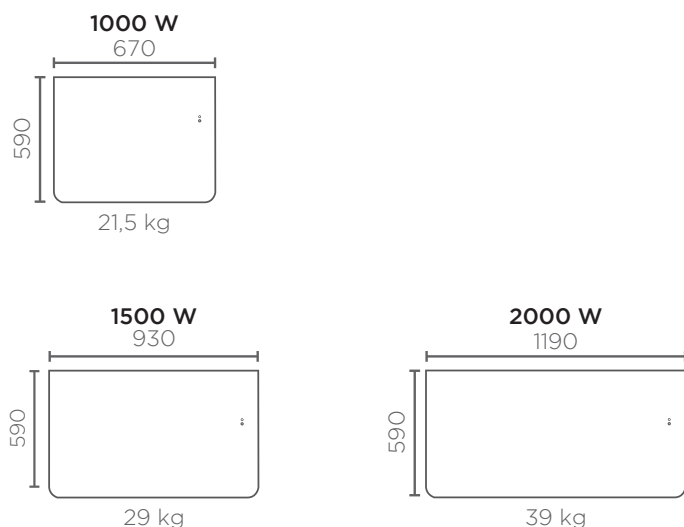

Radiator met inertie

TECHNISCHE KENMERKEN EN AFMETINGEN

ÉQUATEUR 4					
Vermogen (W)	Afmetingen B x H x D (mm)	Gewicht (kg)	Cote A (mm)	Cote B (mm)	Mat wit
					Artikelnr
HORIZONTALAAL					
1000	670 x 590 x 125	21,5	194	409	A0031035
1500	930 x 590 x 125	29	314	409	A0031036
2000	1190 x 590 x 125	39	644	409	A0031037
VERTICAAL					
1000	450 x 1390 x 140	28	264	1259	A0031038
1500	450 x 1390 x 140	32	264	1259	A0031039
2000	450 x 1520 x 140	39,5	264	1259	A0031040
LAAG					
1000	1030 x 300 x 125	20	344	154	-
1500	1320 x 300 x 125	27	494	154	A0070093

AFMETINGEN (in mm)

HORIZONTALAAL

Dikte : 125 mm