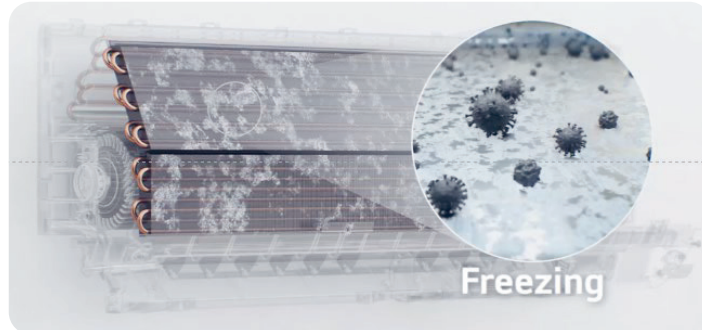

Freeze Cleaning™

Ervaar continue frisheid met onze innovatieve Freeze Cleaning™-technologie, die zorgt voor een schone verdamper en daarmee de verspreiding van schone, zuivere lucht mogelijk maakt.

Probleempunt

Airconditioners creëren zorgen over luchtkwaliteit, omdat de vochtige, donkere binnenkant bacteriën en schimmel bevordert. Dit vervuilt de verdamper en beïnvloedt de luchtkwaliteit.

Hoe werkt Freeze Cleaning™?

Freeze Cleaning™ vormt een ijslaag die geur veroorzakende stoffen en bacteriën losmaakt van de verdamper. Bij het smelten worden de verontreinigingen afgevoerd met het condenswater.

Operating UV LED

Plasmaster™ Ionizer++

De Plasmaster™ Ionizer++ verwijdert geuren en vermindert bacteriën zoals E. coli en Staphylococcus, voor een schonere binnenomgeving

Hoe het werkt

Reductie en deodorisatie door injectie van meer dan 8 miljoen ionen.