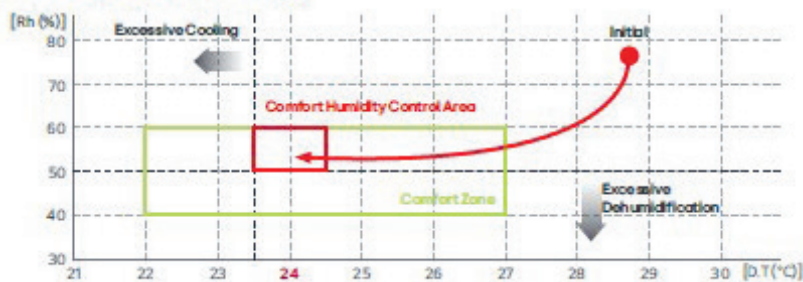

Door een ingesteld electriciteitsverbruiksgrens gedurende een bepaalde periode.

**Easily manage electricity usage
Smart energy saving**

Conventional vs **LG DUALCOOL**

Monthly Consumption (kW) graphs showing a significant reduction in energy usage for LG DUALCOOL, labeled as **Energy Saving**.

ThinQ™ flowchart: Period / Time of Use / Target Electricity Setting → Electricity Control Operation → Send operating Info. / Remaining Electricity operation mode → ThinQ™

Comfort Humidity Control

Vermijdt overmatige koeling, bespaart energie en optimaliseert de luchtvochtigheid voor de gewenste temperatuur.

Setting Temperature 28°C vs 24°C

Humidity 80% vs 60%

28°C → 21°C (Humidity 80% → 60%) vs 28°C → 24°C (Humidity 80% → 60%)

Operation Example (24°C Setting)

THERMO COMFORT
INDUSTRIEWEG 19
2390 MALLE
T +32 3 231 88 84
INFO@THERMOCOMFORT.BE
WWW.THERMOCOMFORT.BE