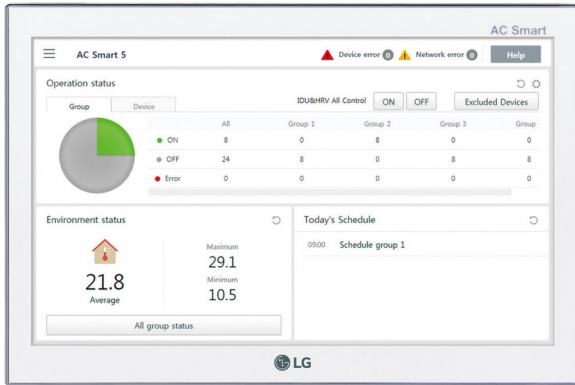

LG AIRCO
PACS5A000 AC SMART
 CENTRALE STURINGEN
 A0019673

TECHNISCHE KENMERKEN

Afmetingen	mm	168h x 29d x 253l
Model		Centrale bediening AC Smart 5
Technische benaming		PACS5A000
Compatibel		Multi V / ERV / ERV DX/ Therma V / Hydrokit/ AHU kit
Maximum aan te sluiten binnenunits		128
Individuele sturingen en groepssturingen		Aan Uit / Modus aanpassen / Temperatuurstelling / Ventilatiesnelheid
Vergrendeling individuele bedieningen		Temperatuur / Modus / Ventilatie / Alles
Slave modus (vergrenseling met hoger niveau) (J/N)		Ja
Storingsmelding		Autodiagnose
Modus aanpassen		Verwarmen / Koelen / Auto / Ontvochtigen / Ventileren
Klokschema		Dag / Week / Maand / Jaar / Vakantie
Geschiedenis (J/N)		Ja
Intuitieve navigatie (J/N)		Ja
Tijdsbegrenzing werking (J/N)		Ja
Bovengrens en ondergrens ruimtetemperatuur (J/N)		Ja
Toegang tot internet (J/N)		Ja (*)
Gewenste temperatuur 2 settings (J/N)		Ja (auto changeover / setback)
Scherm		Ja, per zone (PDI regelaar nodig)
Energiebeheer		Ja
Interactie tussen ingangen/uitgangen (J/N)		Ja
Virtuele groepsturing (J/N)		Ja, virtuele sturing Master/Slave
Noodpatroonweergave (J/N)		Ja
Vergrendeling met ACS IO module (J/N)		Ja
BMS integratie		Bacnet IP / Modbus TCP
Aantal digitale ingangen / uitgangen		2 / 2

Voeding

V/Hz 12 V DC

* Aan te sluiten op een IP adres

PI 485 nodig per buitenunit