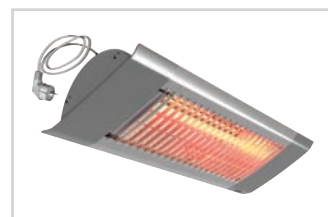

INFRAGLAS

Façade blanc

Façade noir

Contre cadre d'encastrement

Émetteur infrarouge IHW/IHF

Émetteur infrarouge en carbone IHC

Émetteur infrarouge IH avec façade en verre vitrocéramique teintée

Muni d'une façade en verre teintée, Infraglas fournit une chaleur instantanée dans tous les espaces extérieurs. Infraglas dispose d'une indice de protection d'IP65 et sa façade garantie une lumière discrète.

Infraglas est disponible avec télécommande. Les émetteurs peuvent être encastrés au plafond sous certaines conditions avec le contre cadre plafonnier à commander séparément (voir accessoires).

Spécifications techniques

Type	N° BC	Puissance en W	Tension en V	Couleur façade	Température max. de la lampe en °C	L en mm	H en mm	L en mm	Poids en kg
Infraglas (IP65)									
IHW12SR	A0021402	1200	230	blanc	1800	585	170	80	3,6
IHGB12SR	A0021403	1200	230	noir	1800	585	170	80	3,6
IHW15SR	A0021404	1500	230	blanc	1800	900	170	80	5,1
IHGB15SR	A0021407	1500	230	noir	1800	900	170	80	5,1
IHW22SR	A0021405	2200	230	blanc	1800	900	170	80	5,1
IHGB22SR	A0021406	2200	230	noir	1800	900	170	80	5,1