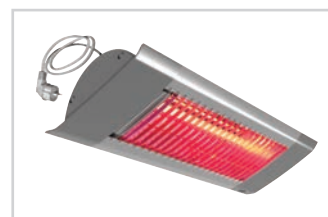

INFRAGLAS

Façade blanc

Façade noir

Contre cadre d'encastrement

Émetteur infrarouge IHW/IHF

Émetteur infrarouge en carbone IHC

Émetteur infrarouge IH avec façade en verre vitrocéramique teintée

Muni d'une façade en verre teintée, Infraglas fournit une chaleur instantanée dans tous les espaces extérieurs. Infraglas dispose d'une indice de protection d'IP65 et sa façade garantie une lumière discrète.

Infraglas est disponible avec télécommande. Les émetteurs peuvent être encastrés au plafond sous certaines conditions avec le contre cadre plafonnier à commander séparément (voir accessoires).

Spécifications techniques