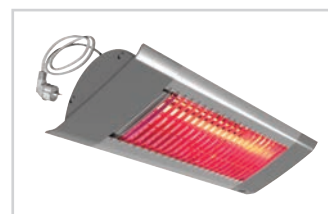

INFRAGLAS

Façade blanc

Façade noir

Contre cadre d'encastrement

Émetteur infrarouge IHW/IHF

Émetteur infrarouge en carbone IHC

Émetteur infrarouge IH avec façade en verre vitrocéramique teintée

Muni d'une façade en verre teintée, Infraglas fournit une chaleur instantanée dans tous les espaces extérieurs. Infraglas dispose d'une indice de protection d'IP65 et sa façade garantie une lumière discrète.

Infraglas est disponible avec télécommande. Les émetteurs peuvent être encastrés au plafond sous certaines conditions avec le contre cadre plafonnier à commander séparément (voir accessoires).

Spécifications techniques