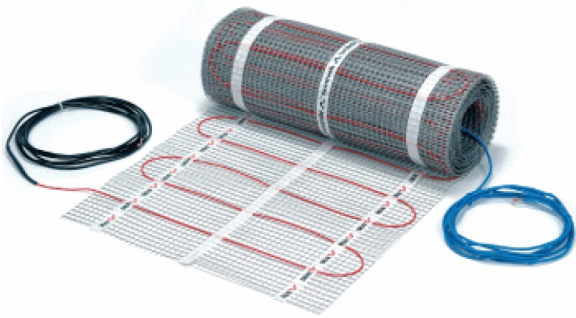

DEVI

DEVIHEAT 150S/375W 140F0332

OP DE CHAPE

A0001264

ADVIESPRIJS: 192,79 EUR

Incl. BTW | Excl. Recupel/Bebat

TECHNISCHE KENMERKEN

Afmetingen	mm	500b x 5000l
Soort		Met veiligheidsomvlechting
Plaatsing		Op chape in egalisatie
Vermogen	W/m ²	150
Aansluitwaarde	W	375
Spanning	V	230
Oppervlakte in m²	m ²	2,5
Koud eind per mat		4 m aan elk uiteinde
Extra info		Minimum 7mm egalisé